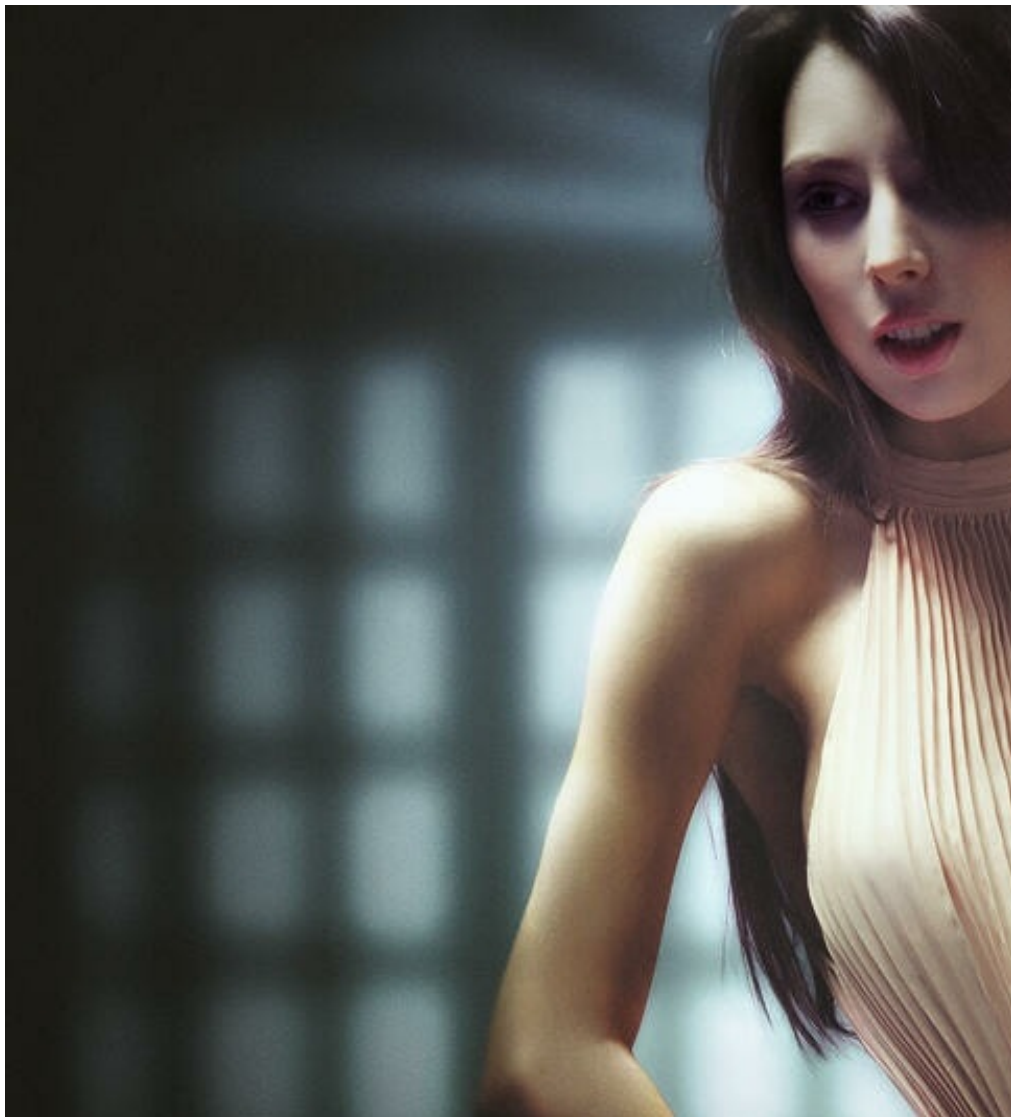

OLESYA MATYUSHCHENKO

Größe: 175, Gewicht: 51, Brust: 85, Taille: 60, Hüfte: 90
<https://podium.im/de/models/32351>