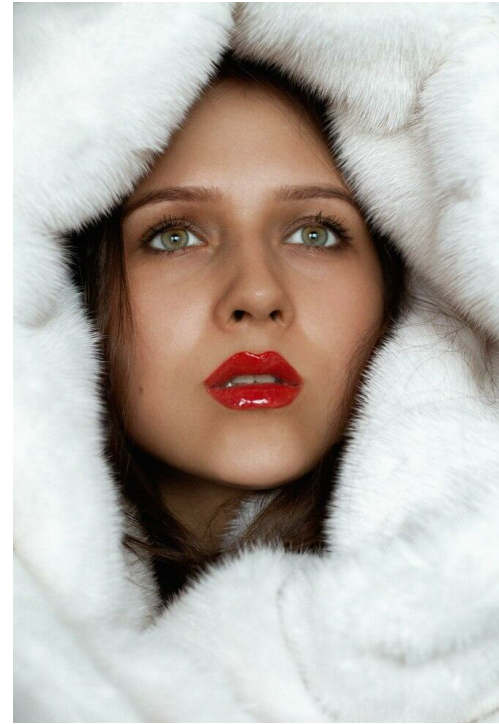

# ANA BURMISTROVA

Größe: 171, Gewicht: 55, Brust: 90, Taille: 63, Hüfte: 93  
<https://podium.im/de/models/38085>