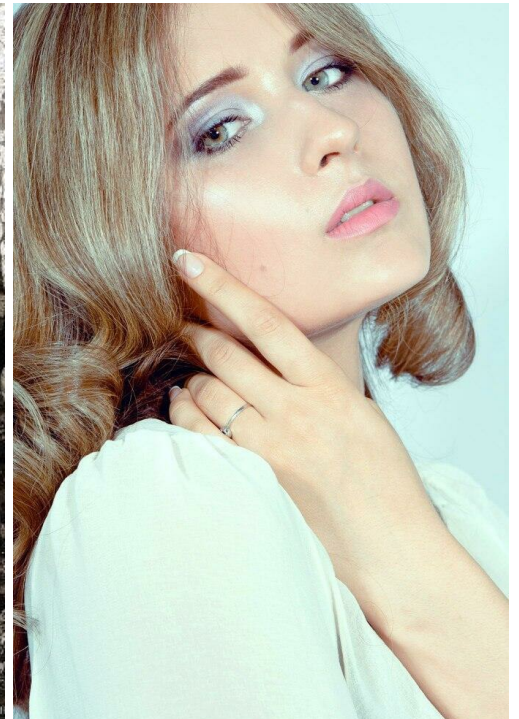

# ANA BURMISTROVA

Größe: 171, Gewicht: 55, Brust: 90, Taille: 63, Hüfte: 93  
<https://podium.im/de/models/38085>