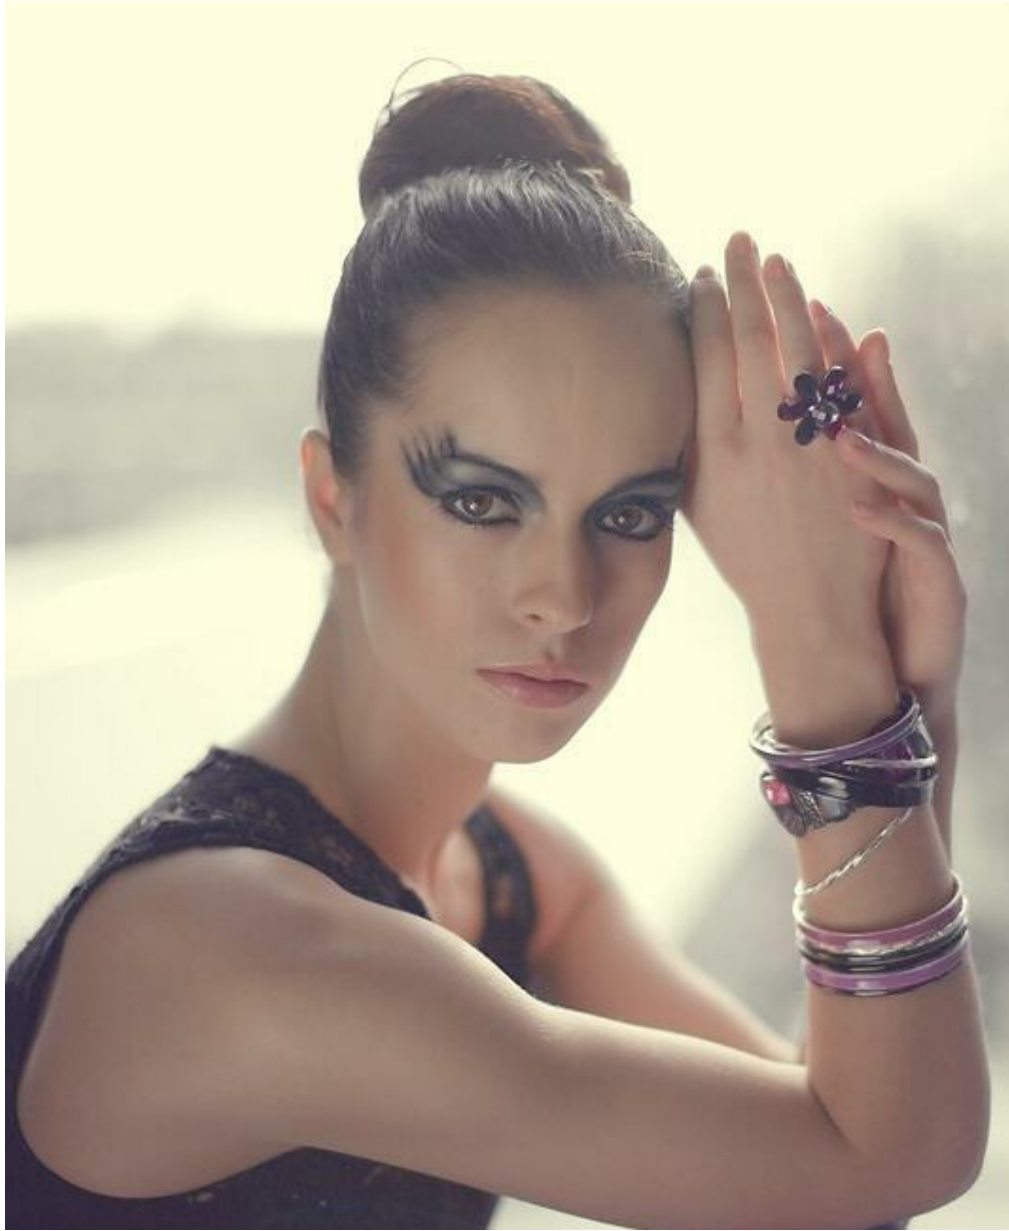

ALEKSANDRA ISAEVA

Größe: 165, Gewicht: 49, Brust: 81, Taille: 60, Hüfte: 89
<https://podium.im/de/dancers/59030>