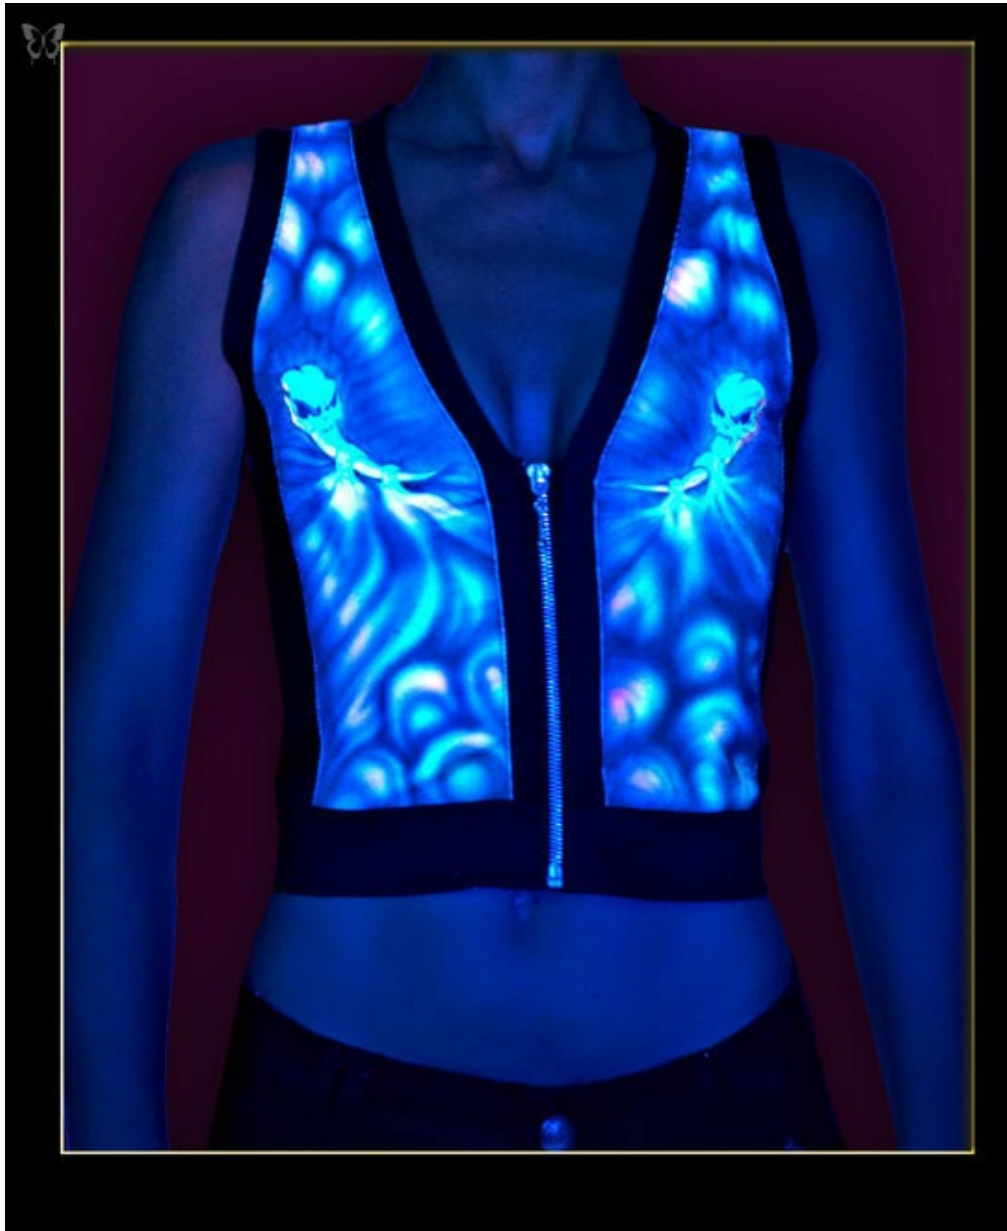

# MARINA NESTEROVA

Größe: 168, Gewicht: 49, Taille: 73, Hüfte: 90  
<https://podium.im/de/models/604090>

JOKER-STUDIO.COM

[www.napodiume.it](http://www.napodiume.it)

JOKER-STUDIO.COM

[www.napodiume.it](http://www.napodiume.it)