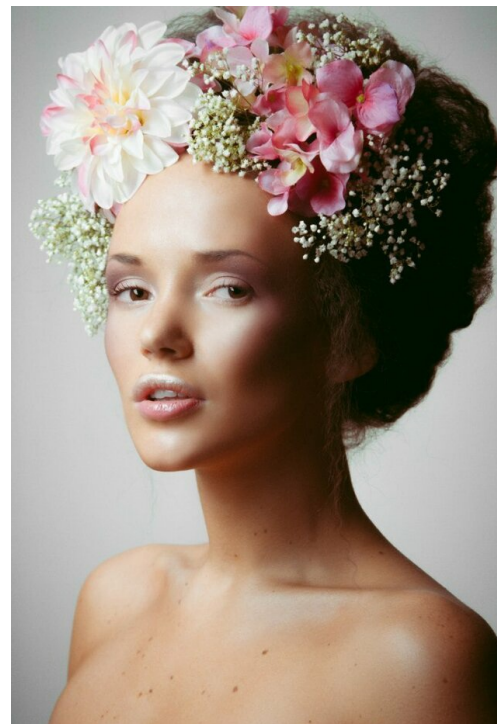

SANDRA SHAMSUTDINOVA

Größe: 169, Gewicht: 52, Brust: 87, Taille: 61, Hüfte: 88
<https://podium.im/de/models/sandra-shamsutdinova>

igor shestakov