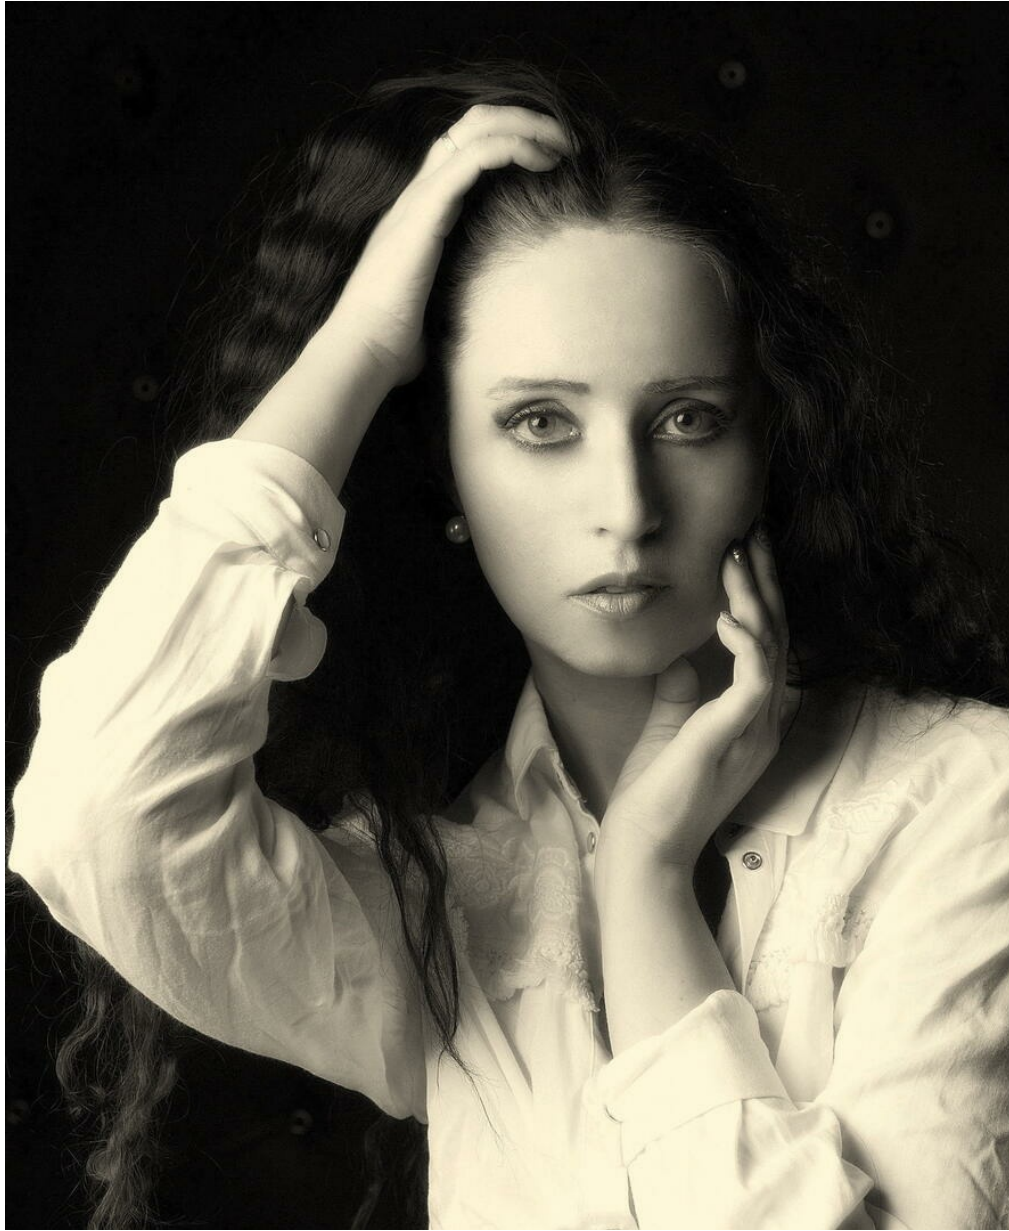

VERA STROCHKOVA

Größe: 172, Gewicht: 52, Brust: 84, Taille: 59, Hüfte: 89
<https://podium.im/de/models/vera-strochkova>