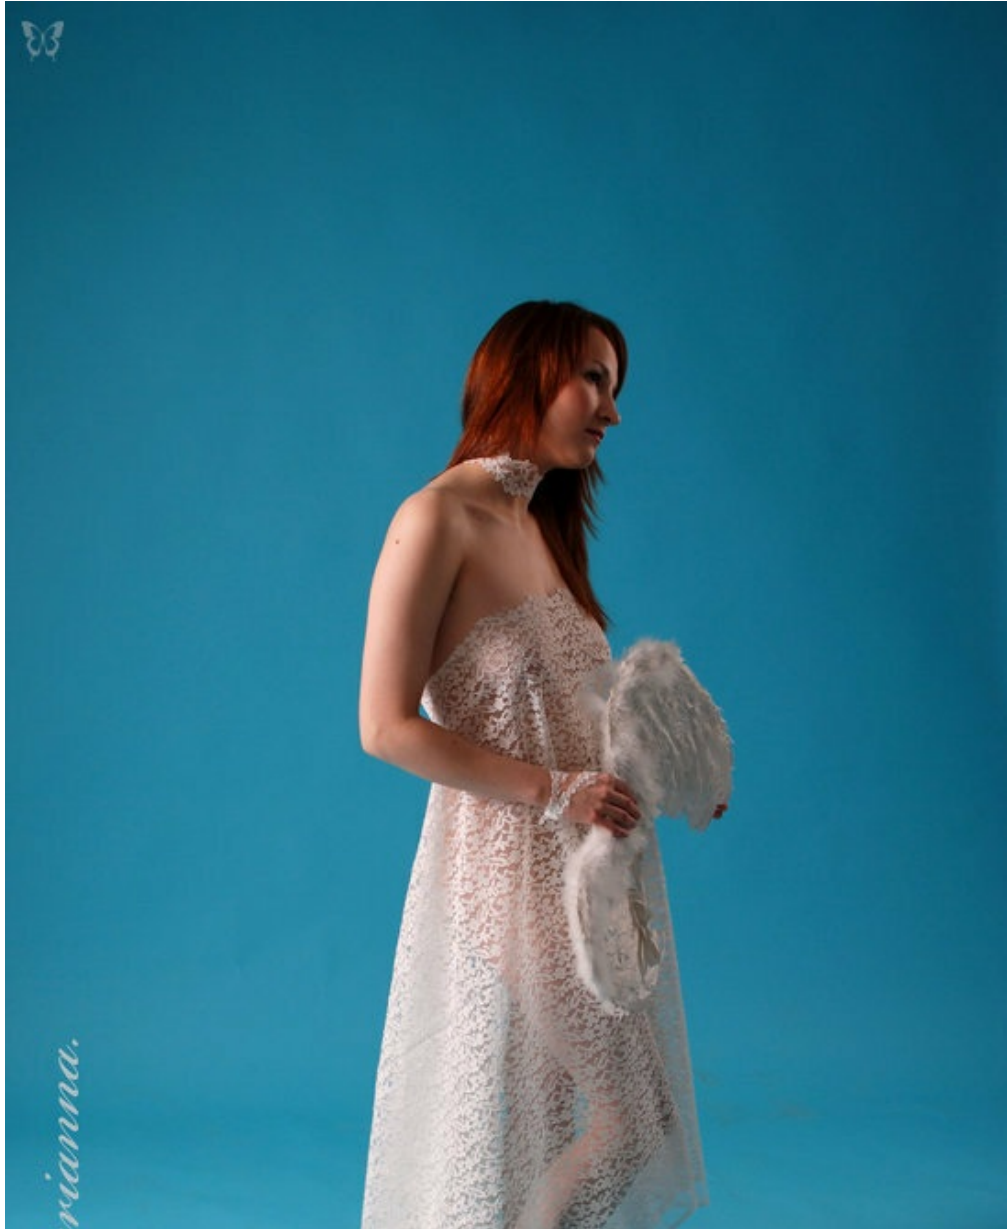

# VIKTORIA VOLKOVA

Größe: 169, Gewicht: 55, Brust: 89, Taille: 64, Hüfte: 90  
<https://podium.im/de/models/604955>