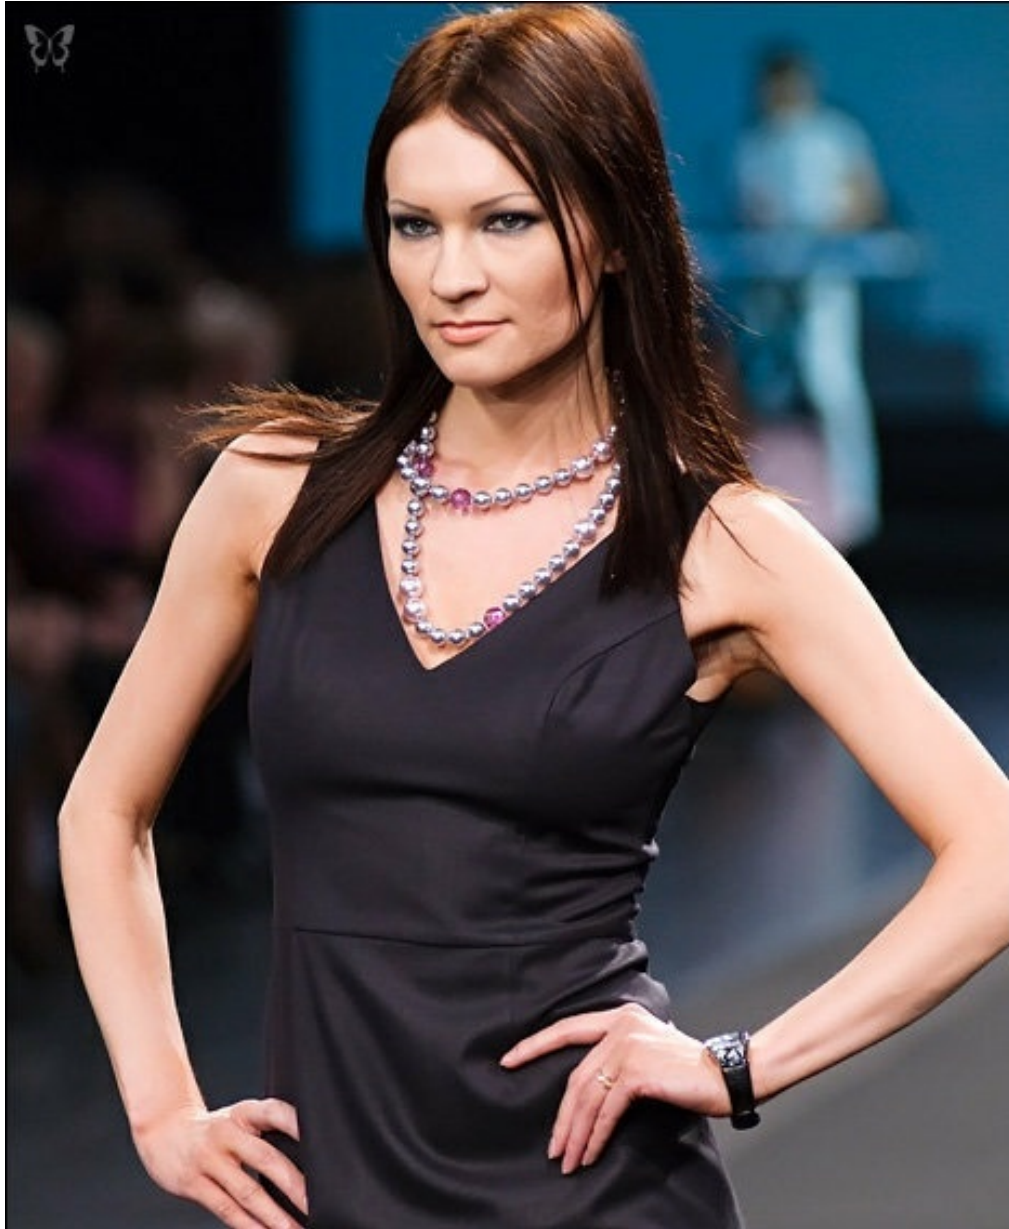

LENUSA LENUSA

Größe: 176, Gewicht: 50, Brust: 89, Taille: 62, Hüfte: 88
<https://podium.im/de/models/605059>