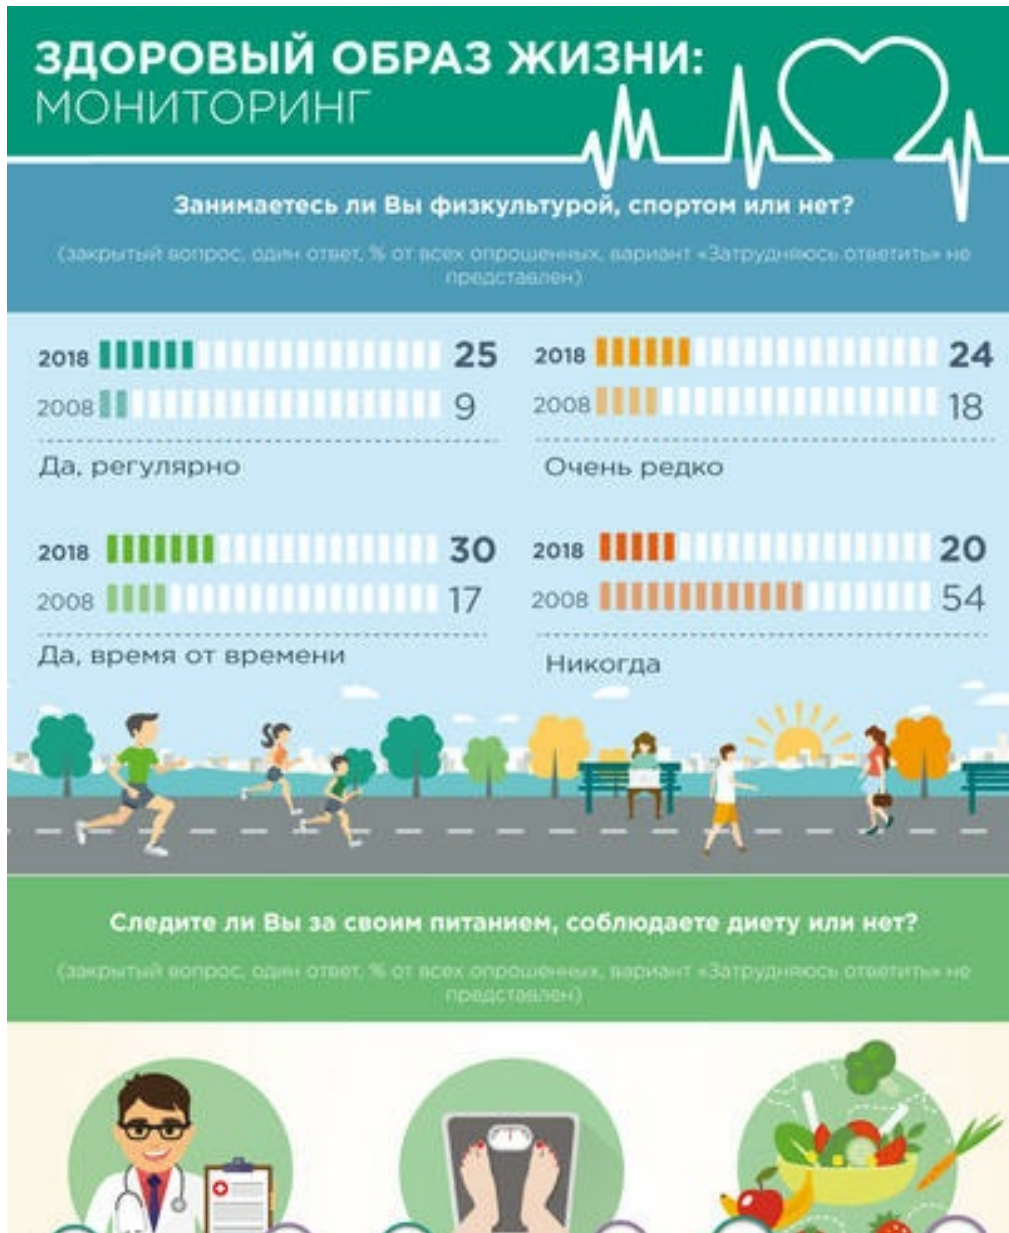

# SERGEJ EFIMOV

Größe: 182, Gewicht: 76

<https://podium.im/de/models/sergej-efimov>