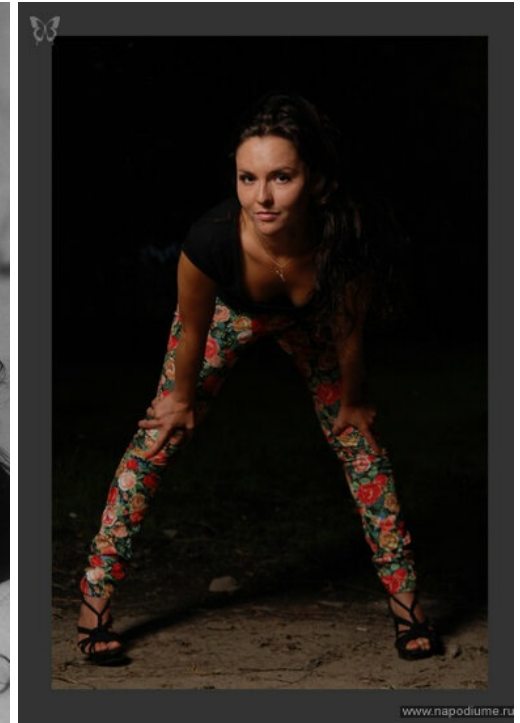

# GALIA GALIA

Größe: 165, Gewicht: 50, Brust: 90, Taille: 60, Hüfte: 90  
<https://podium.im/de/models/605275>

[www.napodiume.ru](http://www.napodiume.ru)