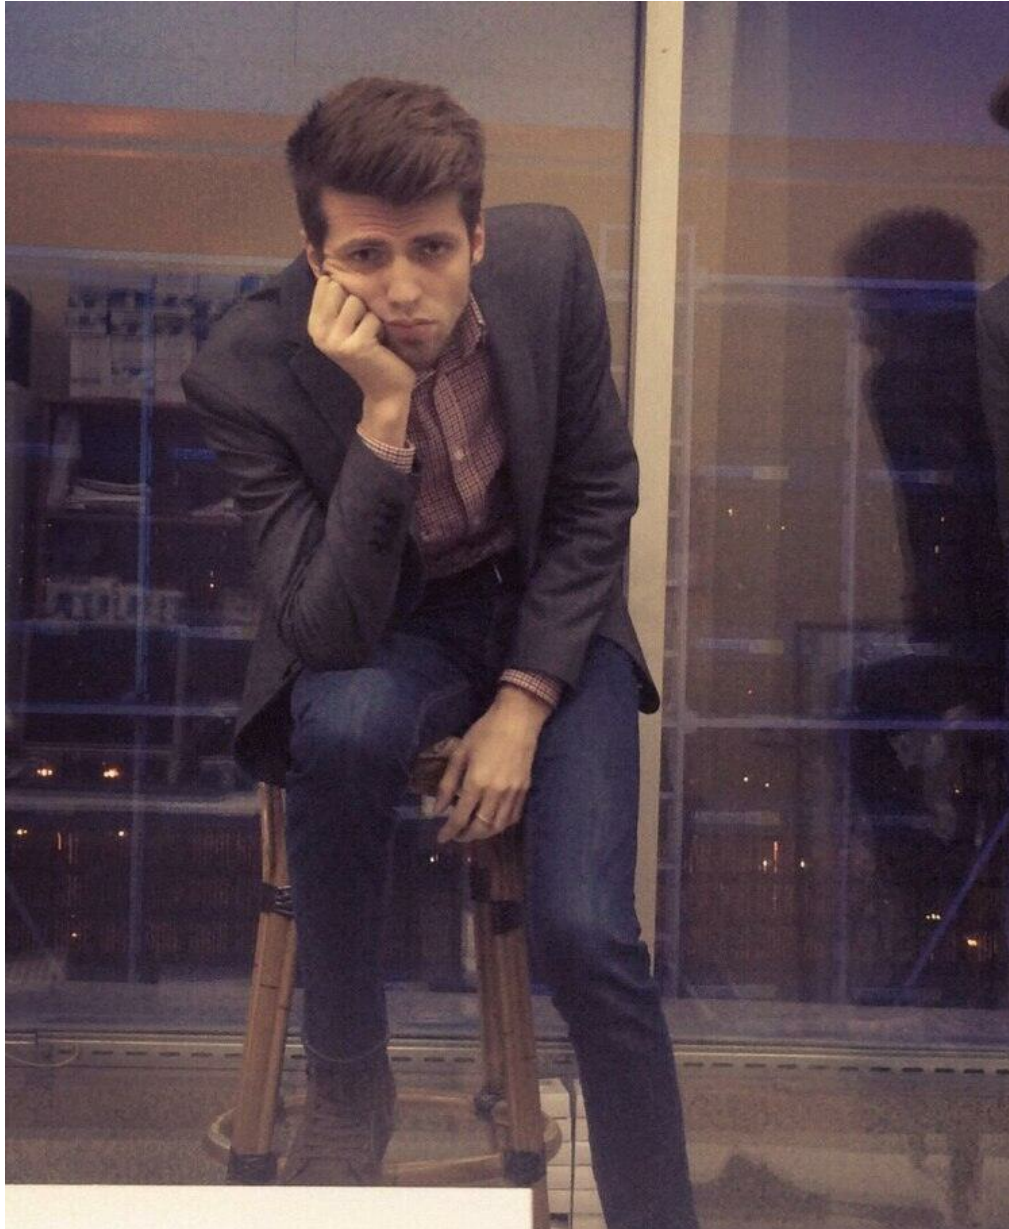

VLADISLAV LITVINUK

Größe: 190, Gewicht: 61, Brust: 98, Taille: 74, Hüfte: 90
<https://podium.im/de/actors/605356>