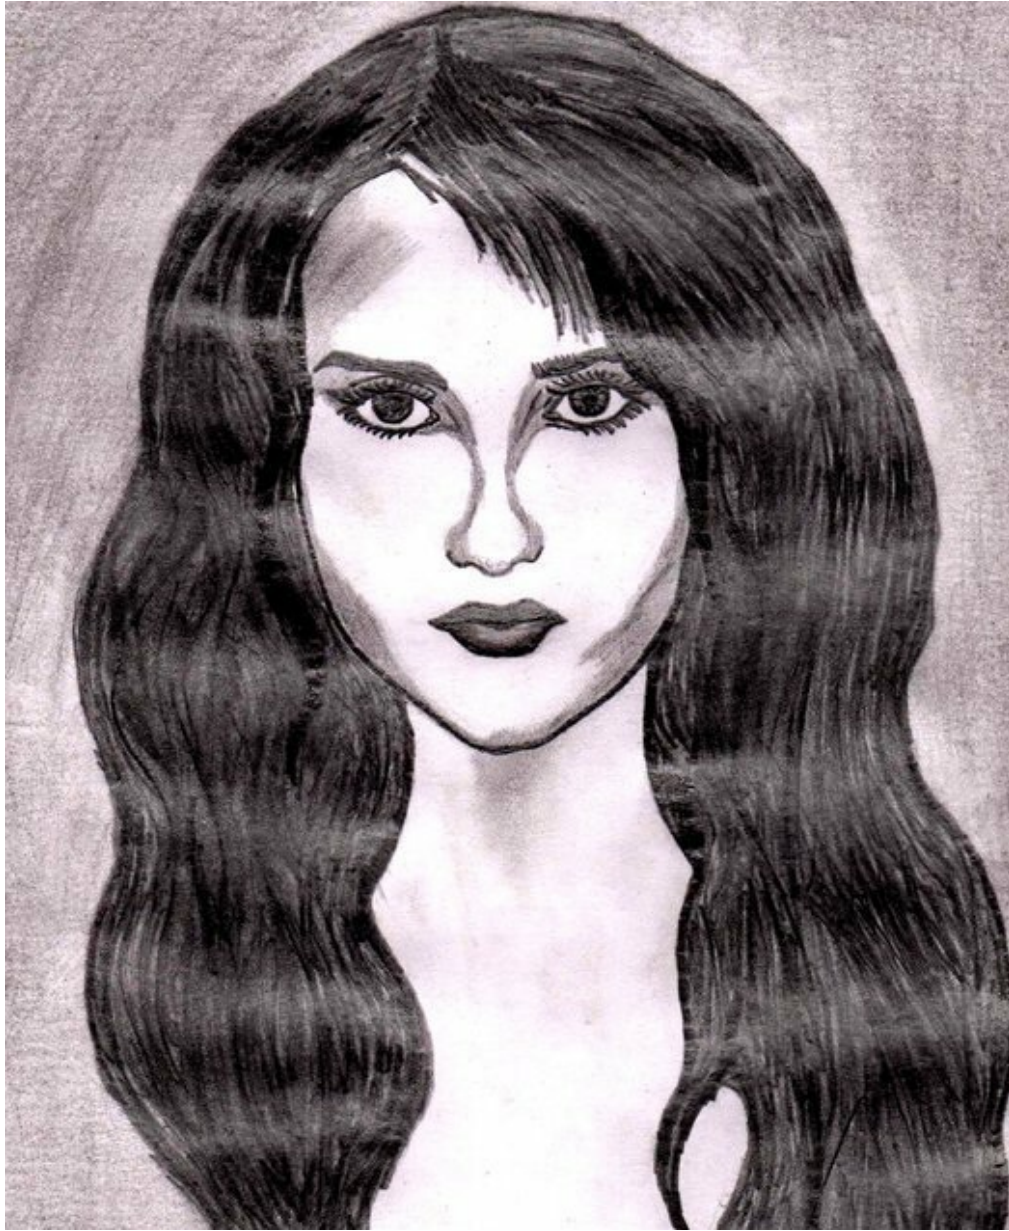

MARIA KOMAROVA

Größe: 173, Gewicht: 48, Brust: 82, Taille: 57, Hüfte: 87
<https://podium.im/de/models/605413>