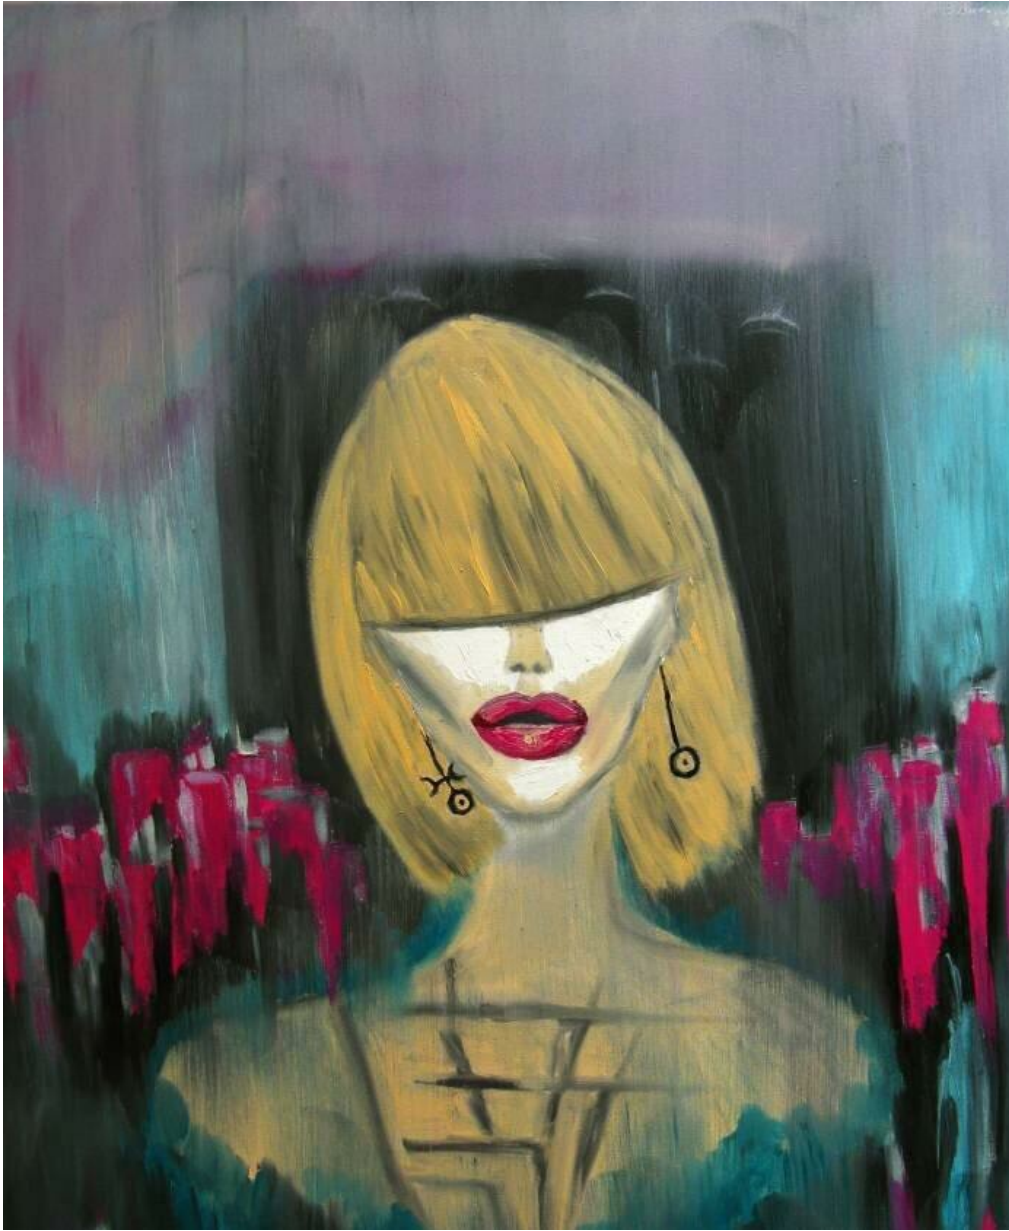

# ANN

Größe: 170, Gewicht: 52, Brust: 84, Taille: 64, Hüfte: 90  
<https://podium.im/de/models/ann->