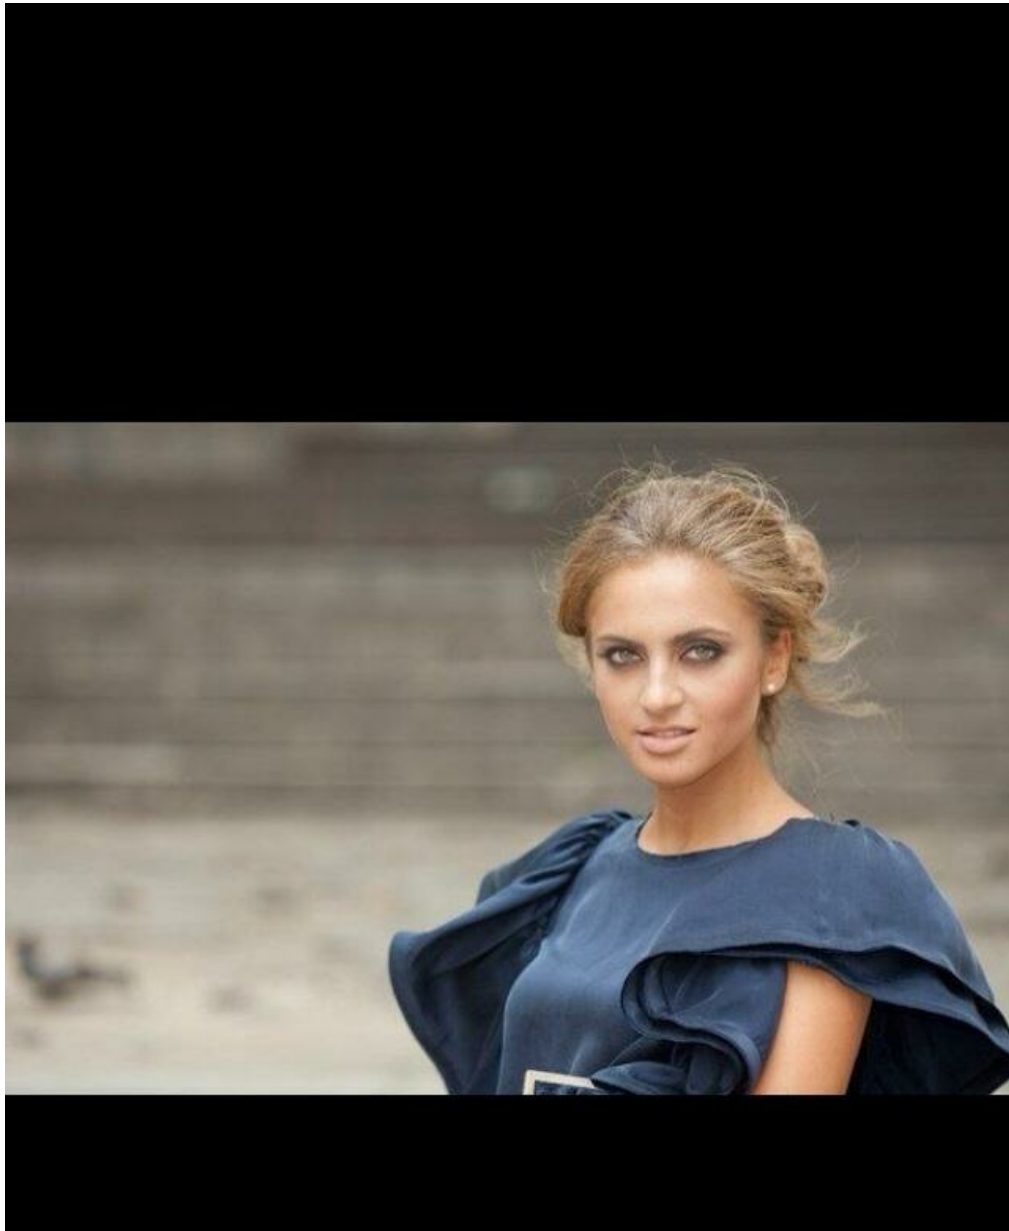

ANNA ARONOVYCH

altura: 170, peso: 53, pecho: 84, cintura: 62, caderas: 91
<https://podium.im/es/models/anna-aronovych>