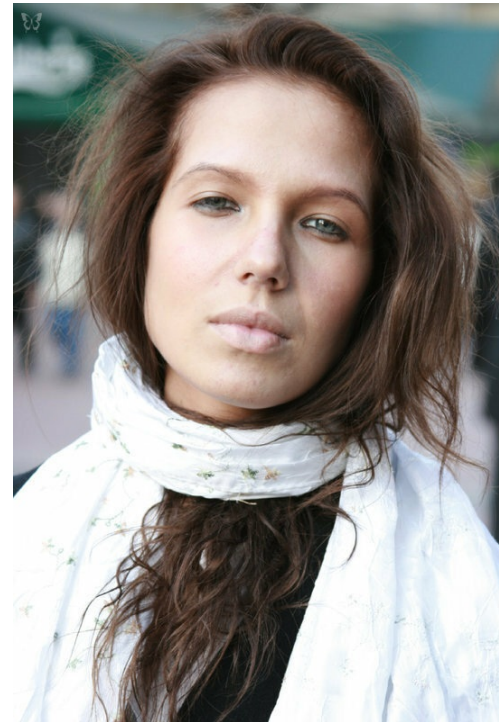

NATAL'A BOROVKOVA

Größe: 163, Gewicht: 43, Brust: 86, Taille: 57, Hüfte: 86
<https://podium.im/de/models/75030>