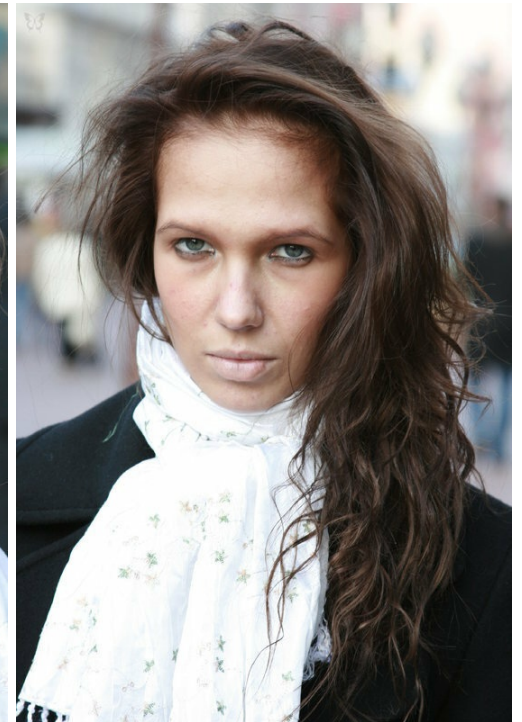

NATAL'A BOROVKOVA

Größe: 163, Gewicht: 43, Brust: 86, Taille: 57, Hüfte: 86
<https://podium.im/de/models/75030>