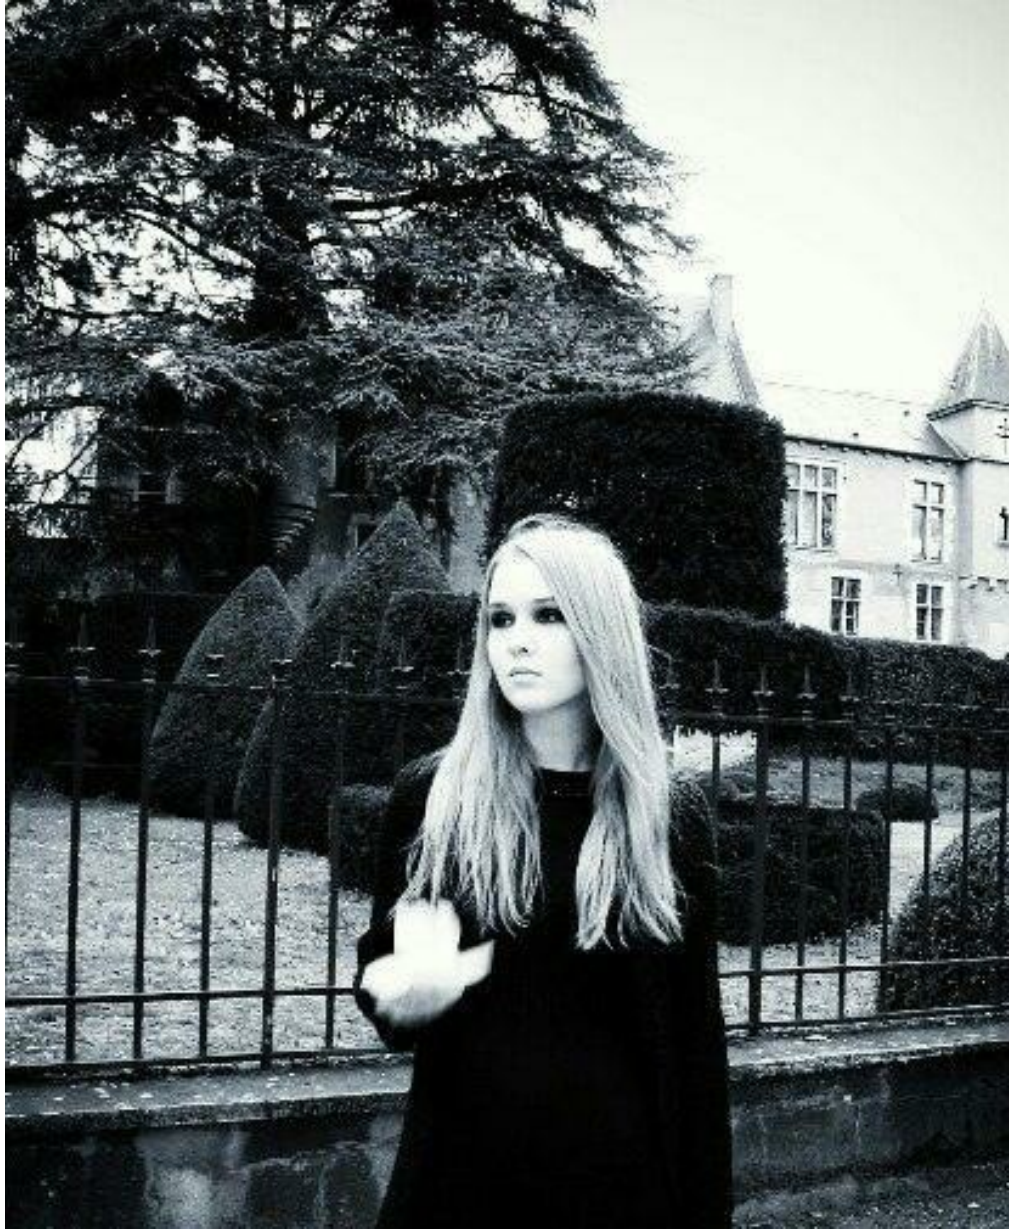

# ANASTASIIA DELATTRE

Größe: 168, Gewicht: 60, Brust: 87, Taille: 69, Hüfte: 95  
<https://podium.im/de/models/nesspades>