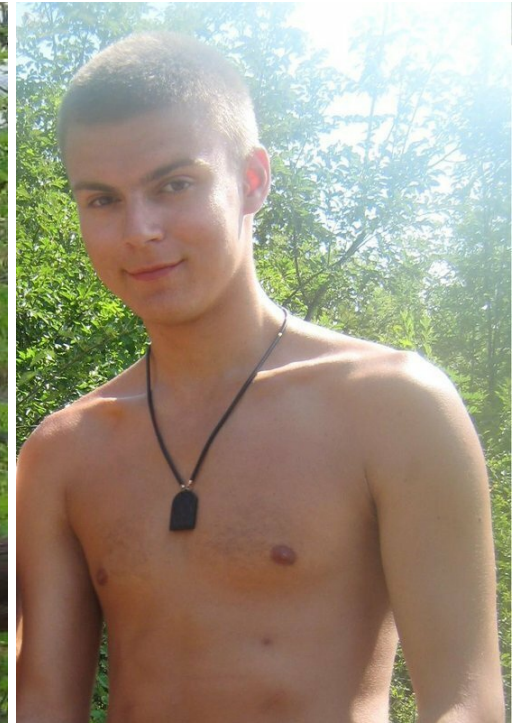

# LENA PAN'KOV

Größe: 185, Gewicht: 75, Brust: 97, Taille: 78, Hüfte: 100  
<https://podium.im/de/models/990456>