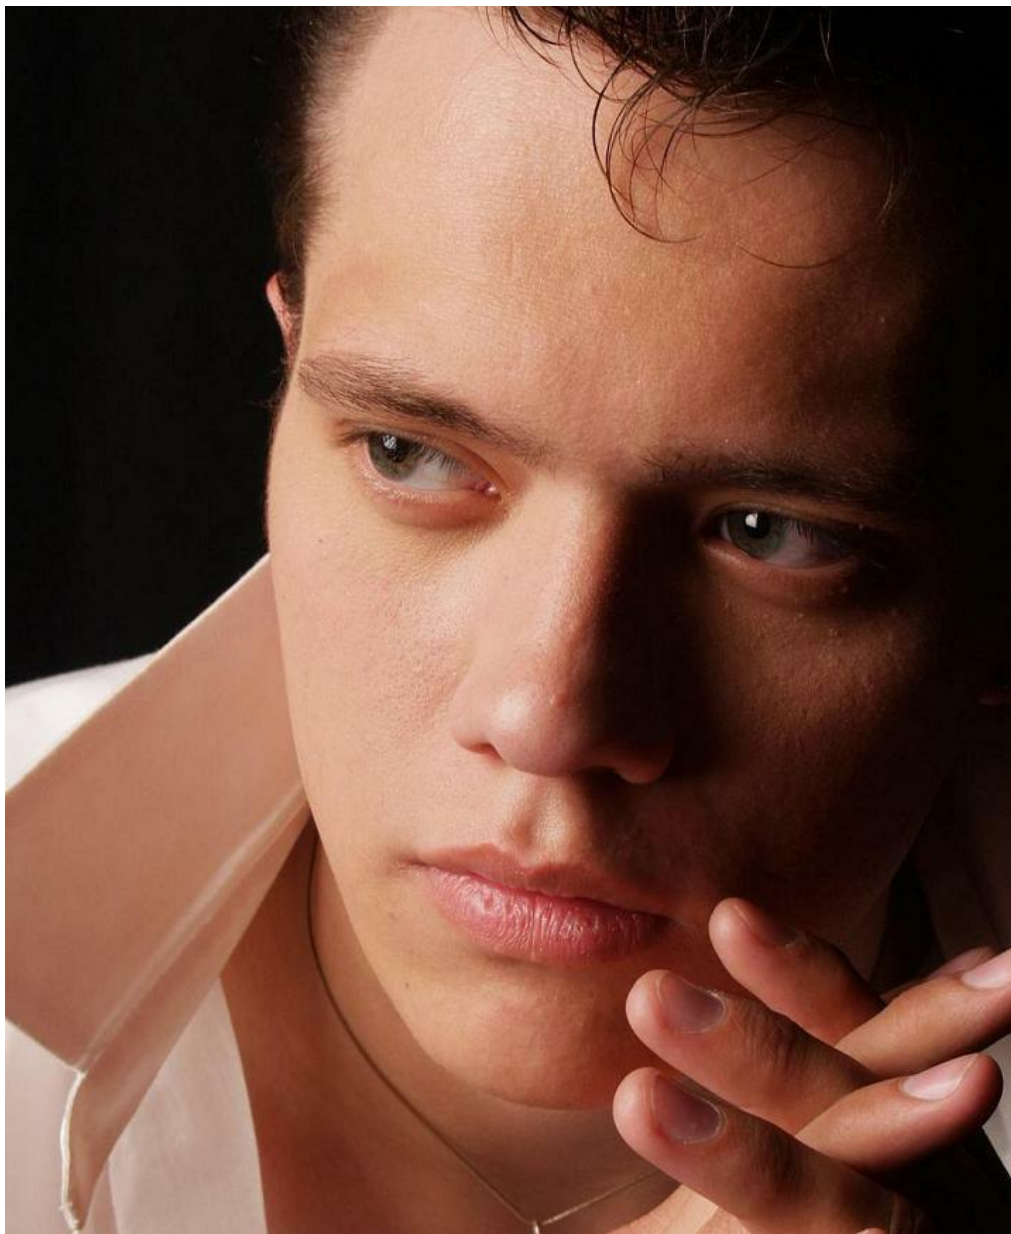

ДЖЕК ПОТ

Größe: 183, Gewicht: 80, Brust: 101, Taille: 70, Hüfte: 90
<https://podium.im/de/actors/dzhek-pot>