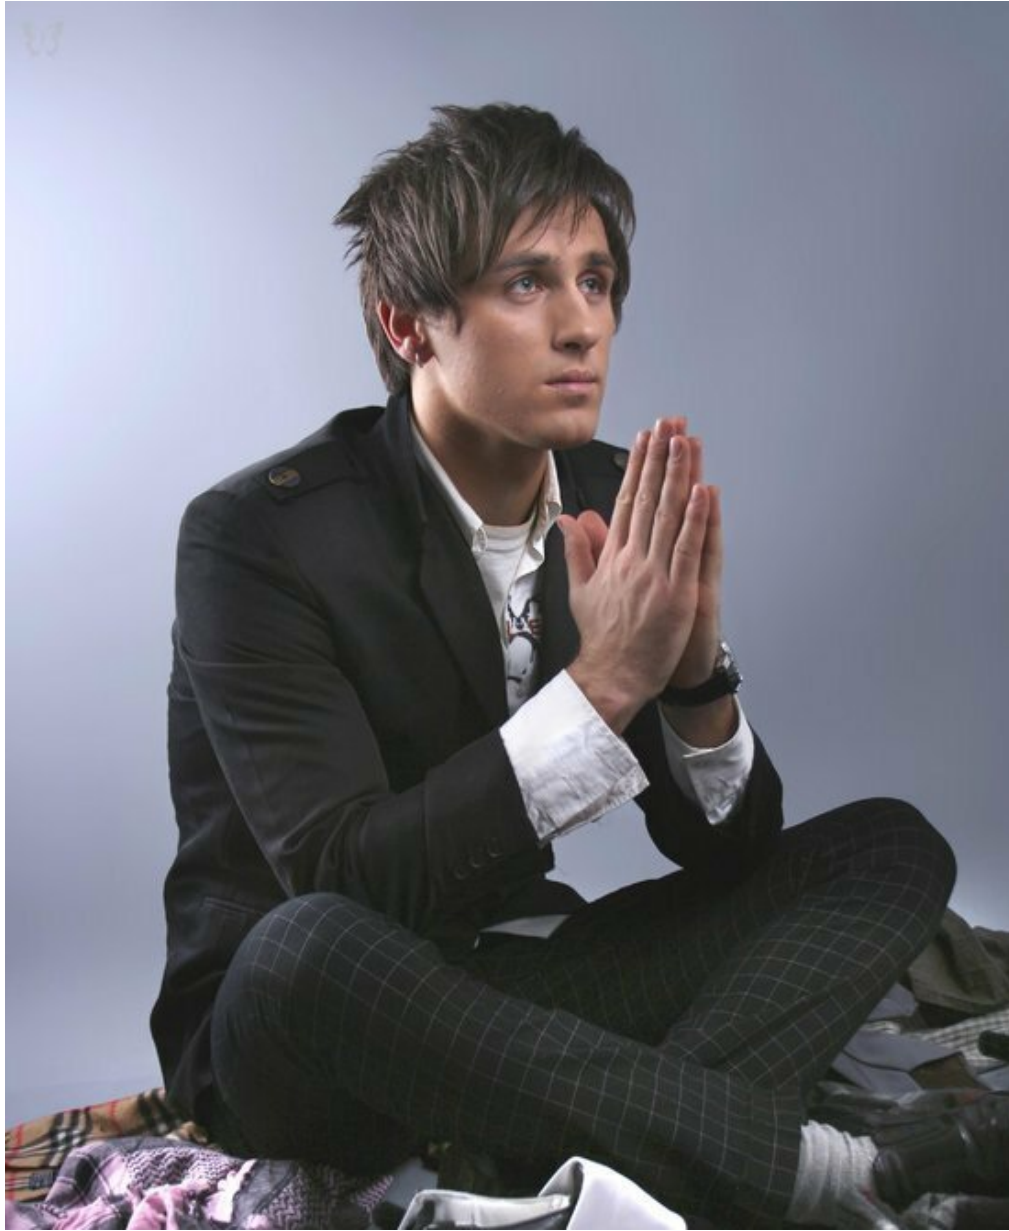

# ALEKSEJ KLIMOV

Größe: 185, Gewicht: 75, Brust: 110, Taille: 60, Hüfte: 60  
<https://podium.im/de/models/991355>