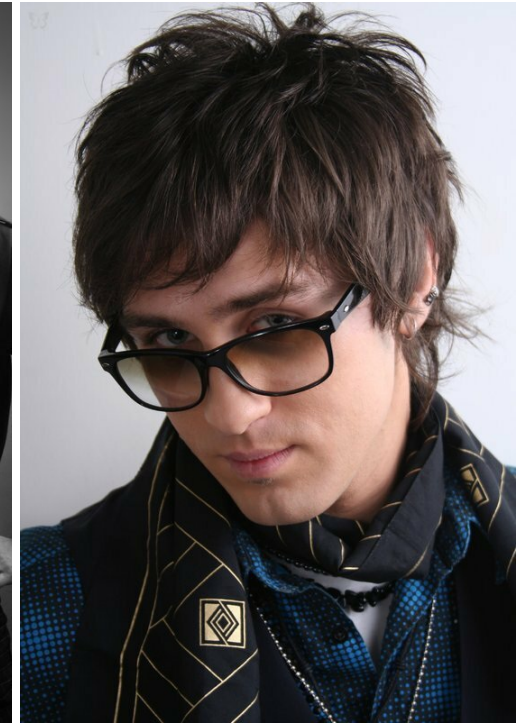

# ALEKSEJ KLIMOV

Größe: 185, Gewicht: 75, Brust: 110, Taille: 60, Hüfte: 60  
<https://podium.im/de/models/991355>