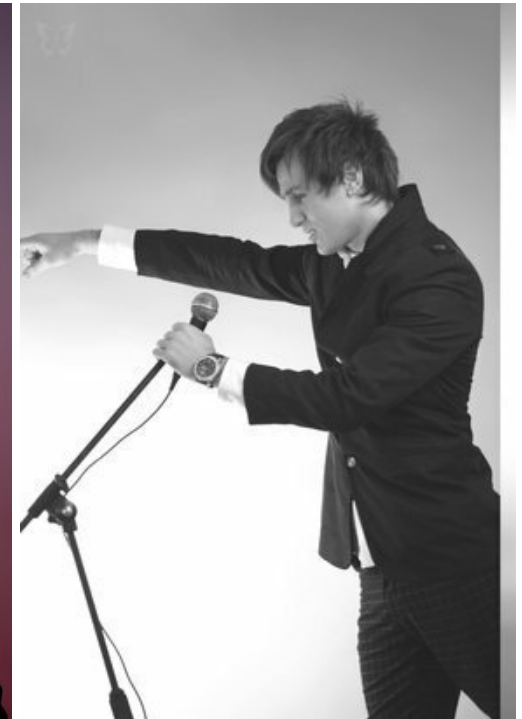

# ALEKSEJ KLIMOV

Größe: 185, Gewicht: 75, Brust: 110, Taille: 60, Hüfte: 60  
<https://podium.im/de/models/991355>