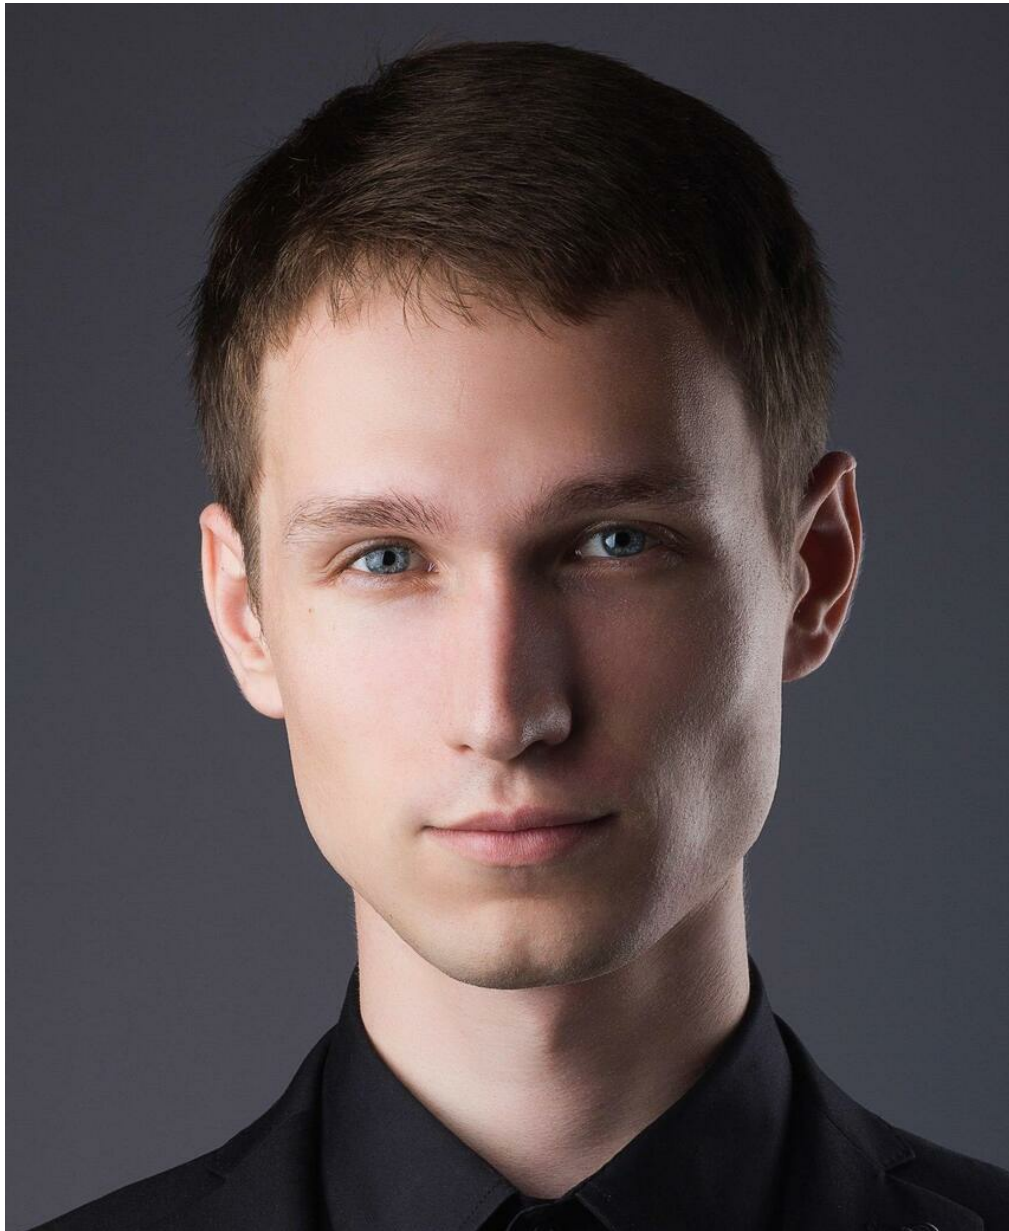

COLORBLIND

Größe: 193, Gewicht: 85, Brust: 105, Taille: 83, Hüfte: 102
<https://podium.im/de/photographers/dima-shariy>