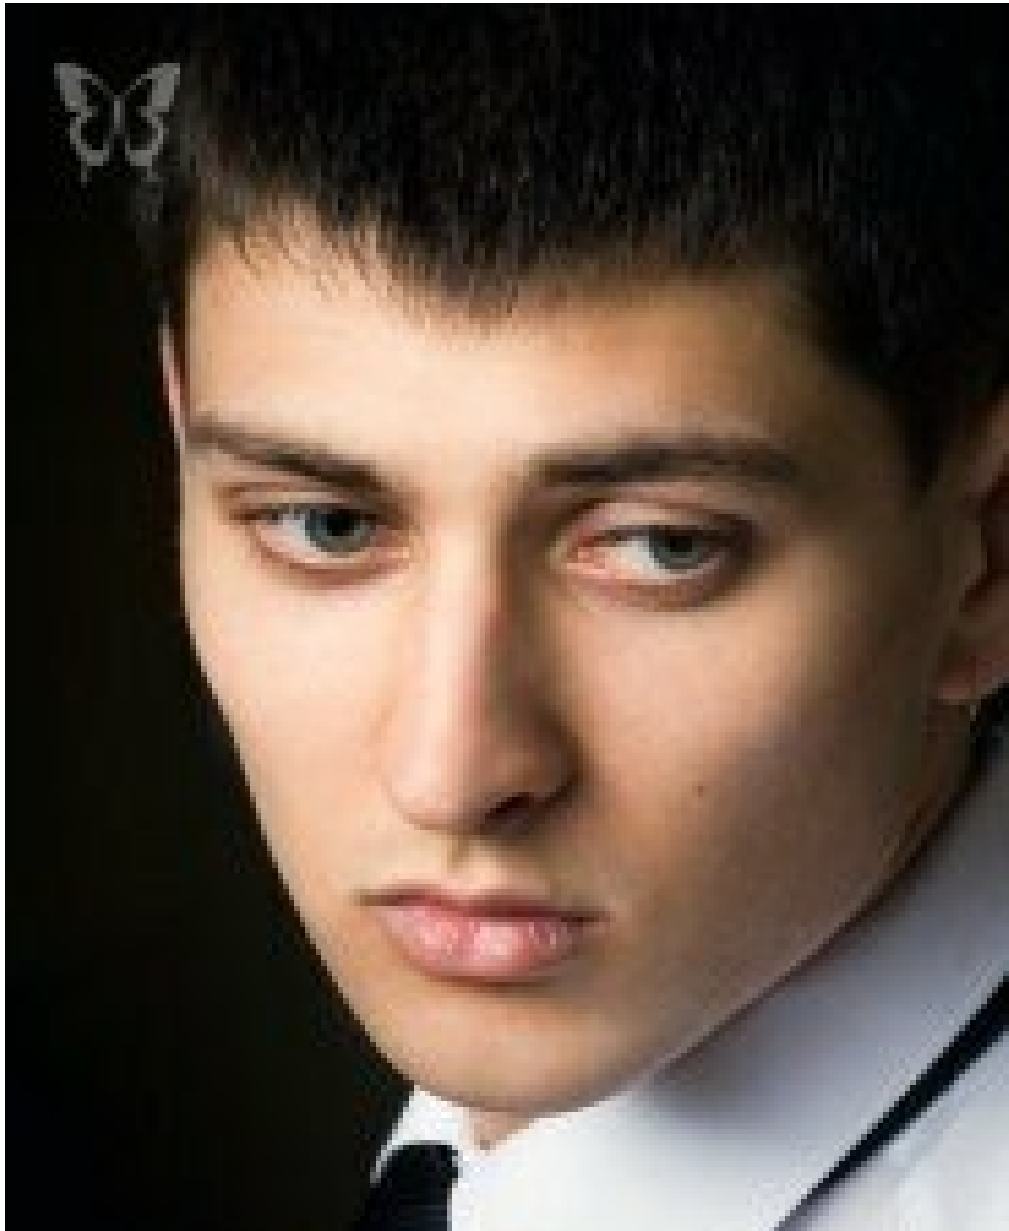

DENIS ERSOV

Größe: 187, Gewicht: 75, Brust: 95, Taille: 78, Hüfte: 95
<https://podium.im/de/models/991507>