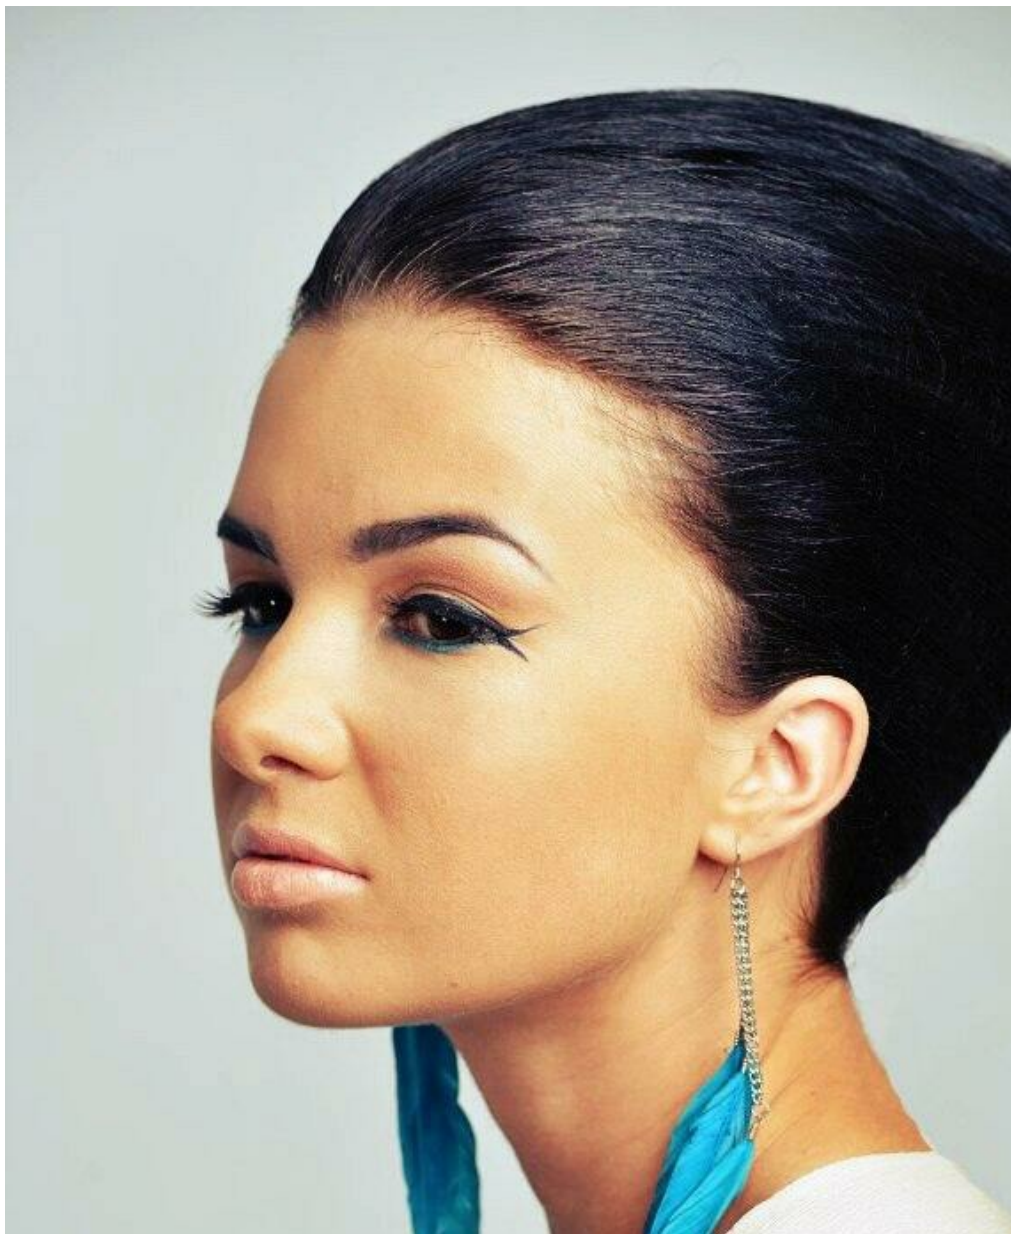

ELENA BOLIE

altura: 168, peso: 46, pecho: 82, cintura: 55, caderas: 83
<https://podium.im/es/models/1000>