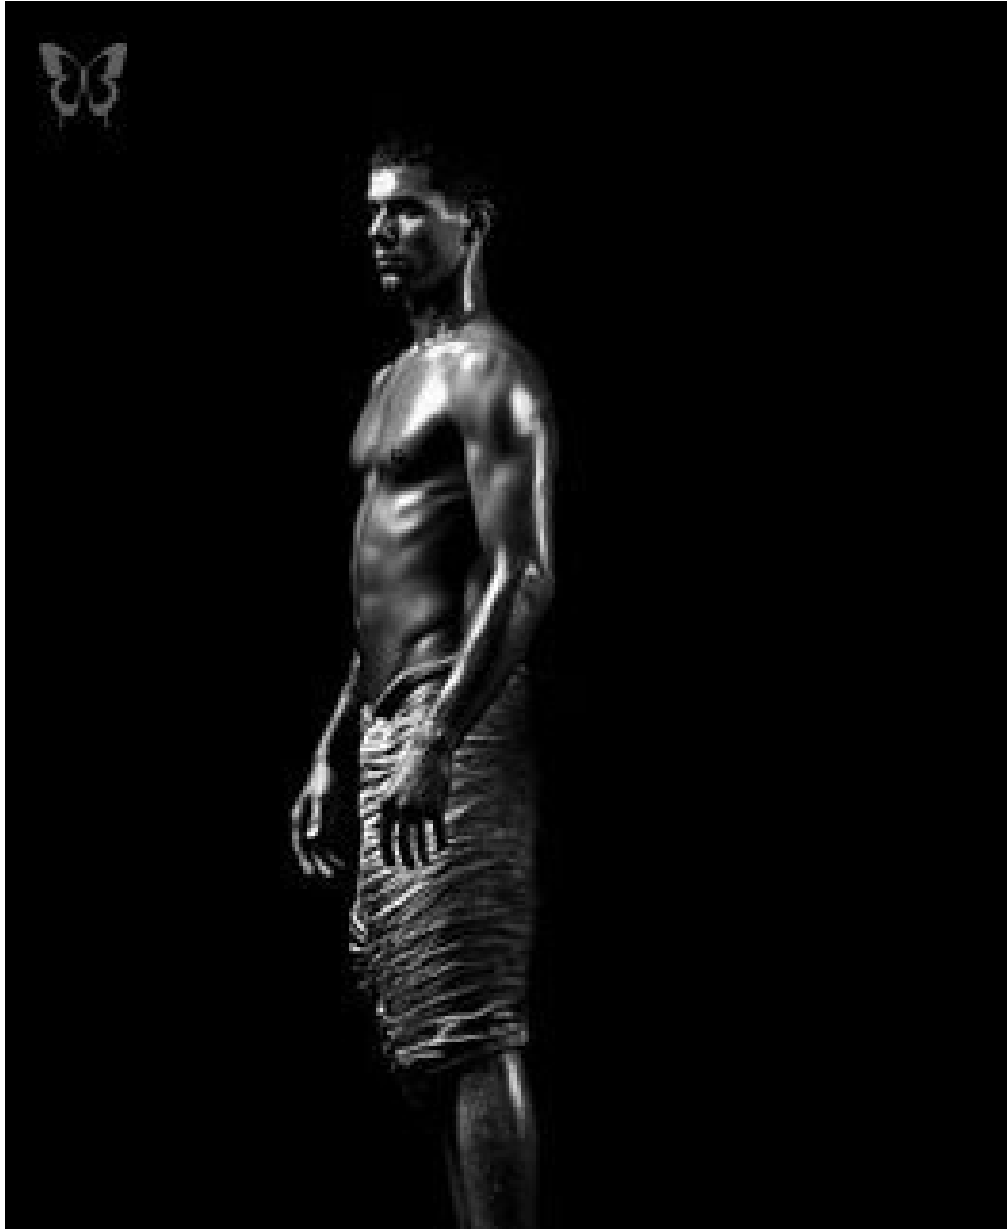

SEFSF FSWEFSEF

altura: 192, peso: 80, pecho: 106, cintura: 82, caderas: 95
<https://podium.im/es/models/10908>