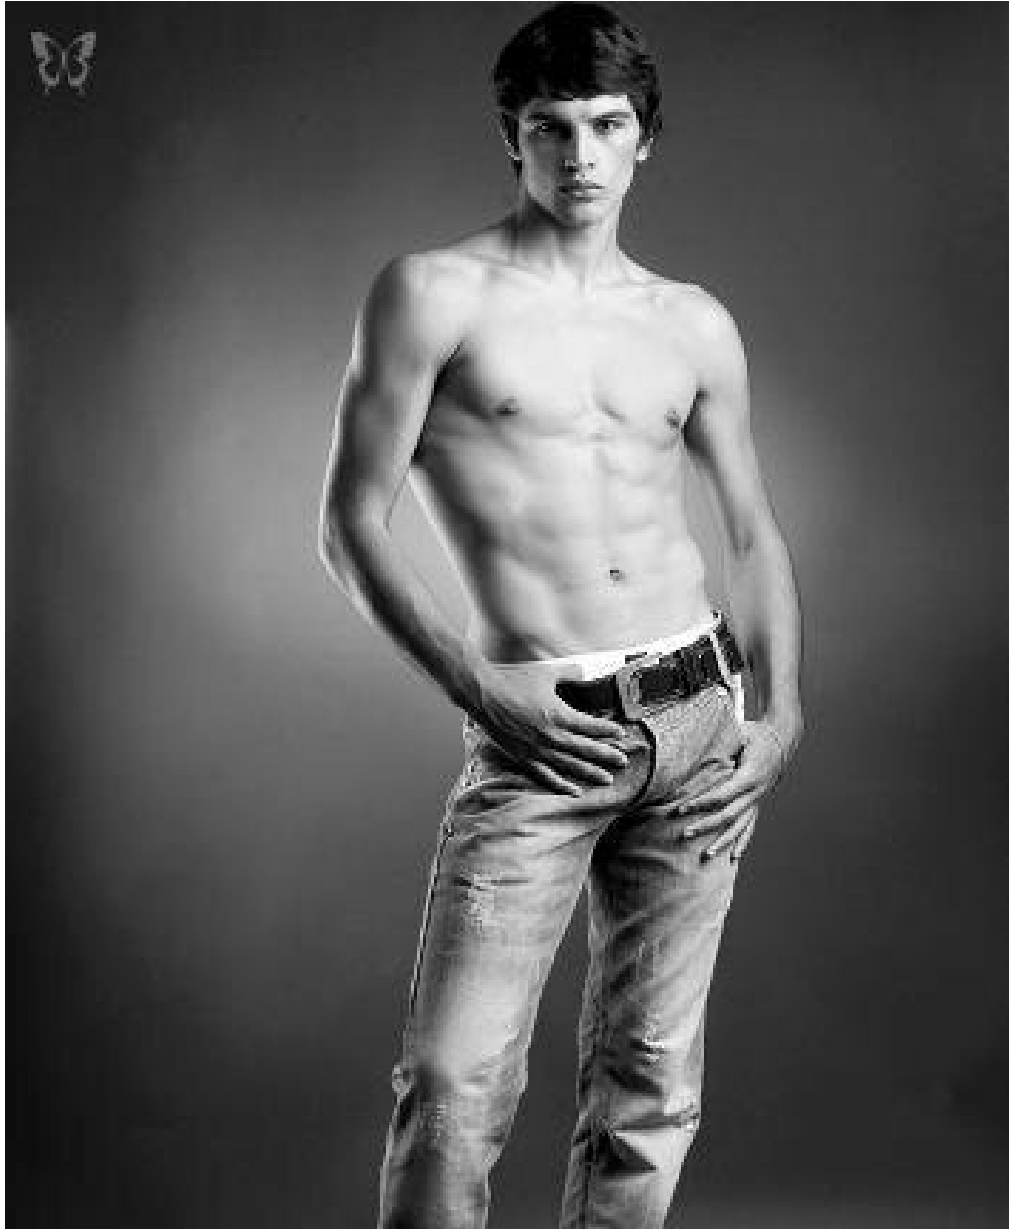

BLACK ANGEL

altura: 190, peso: 84, pecho: 108, cintura: 88, caderas: 94
<https://podium.im/es/models/109484>