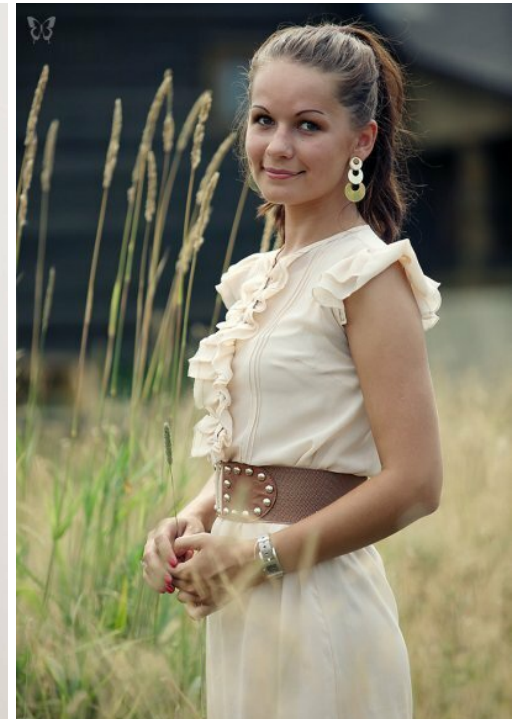

ALENA MAKAROVA

altura: 175, peso: 54, pecho: 87, cintura: 62, caderas: 92
<https://podium.im/es/models/109562>