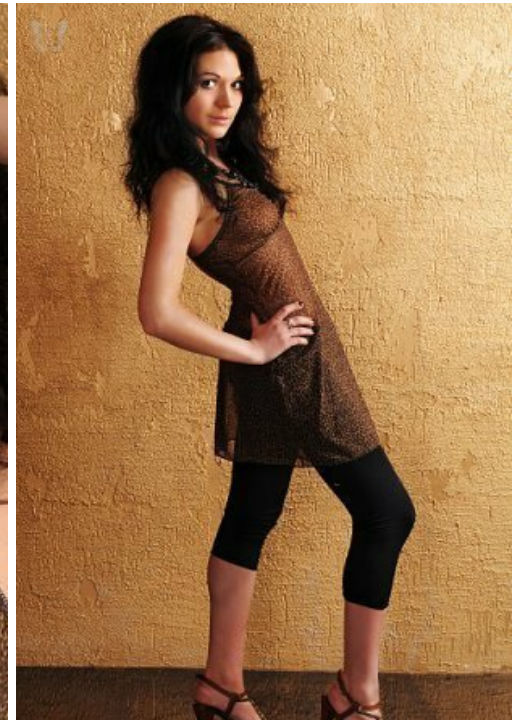

YANA MNISHEK

altura: 158, peso: 50, pecho: 89, cintura: 62, caderas: 90
<https://podium.im/es/models/109568>