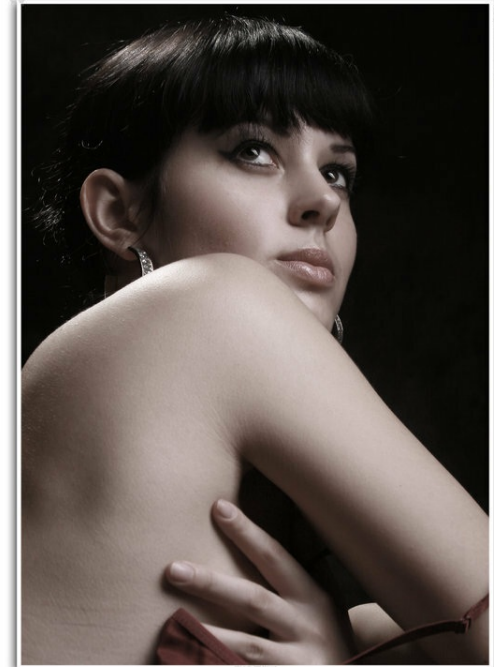

# OLA IGNATENKO

altura: 168, peso: 55, pecho: 90, cintura: 65, caderas: 94  
<https://podium.im/es/models/1187>

photo pro studio A&A

[www.napodium.com](http://www.napodium.com)

photo pro studio A&A

[www.napodium.com](http://www.napodium.com)