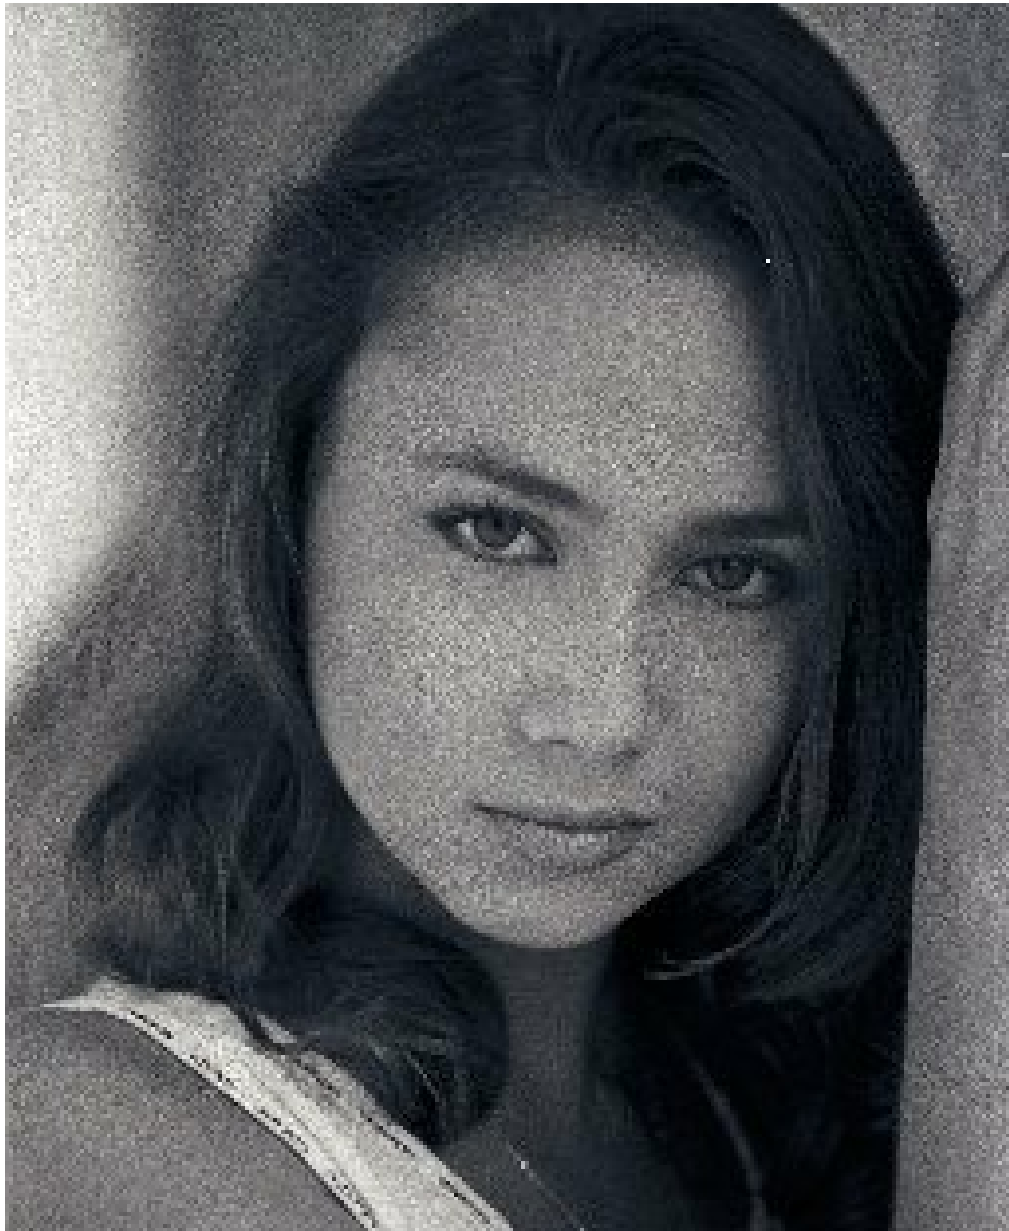

# TAT'ANA HILENKO

altura: 170, peso: 49, pecho: 88, cintura: 58, caderas: 88  
<https://podium.im/es/models/12078>