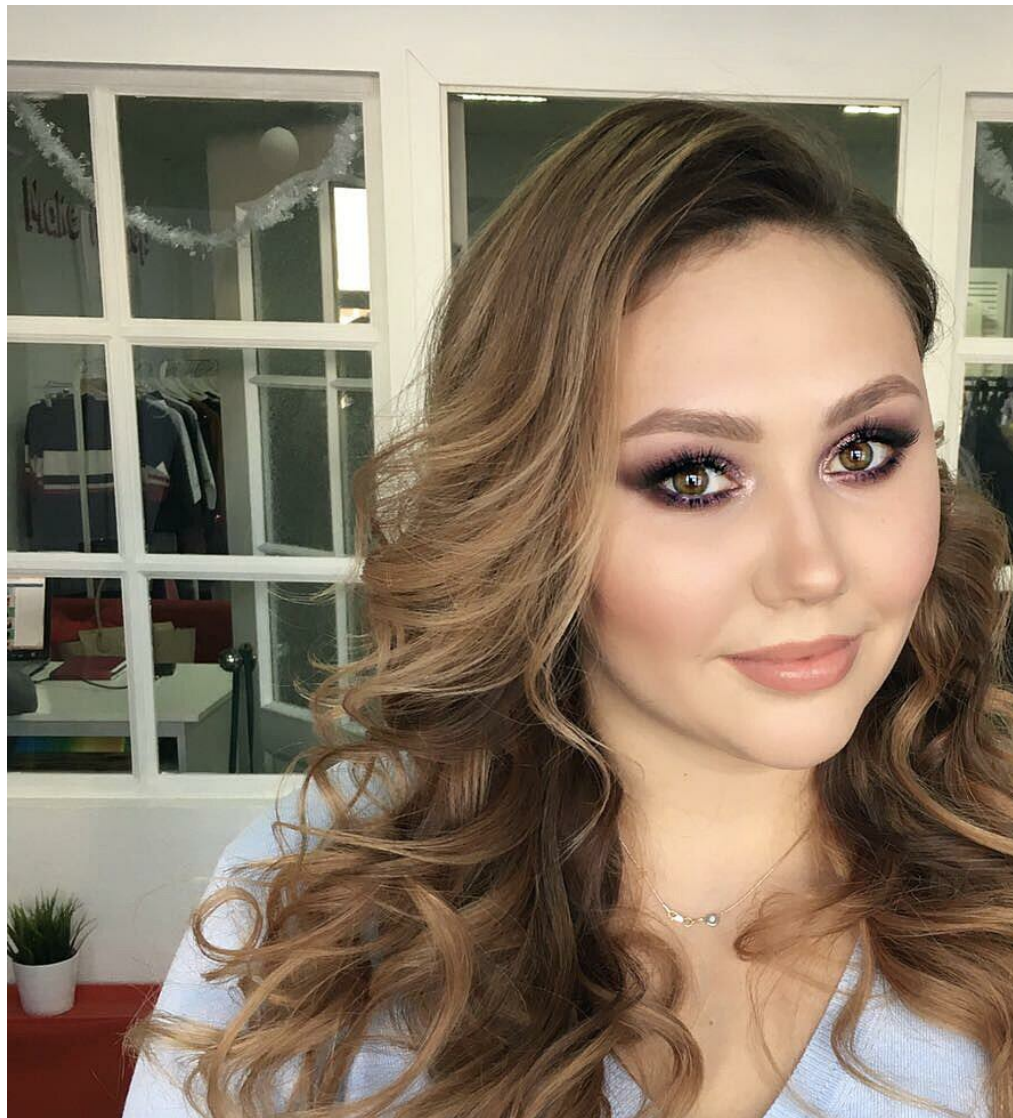

NATHALIE MOLOCHKOVA

altura: 177, peso: 62, pecho: 90, cintura: 64, caderas: 95
<https://podium.im/es/models/1312098>