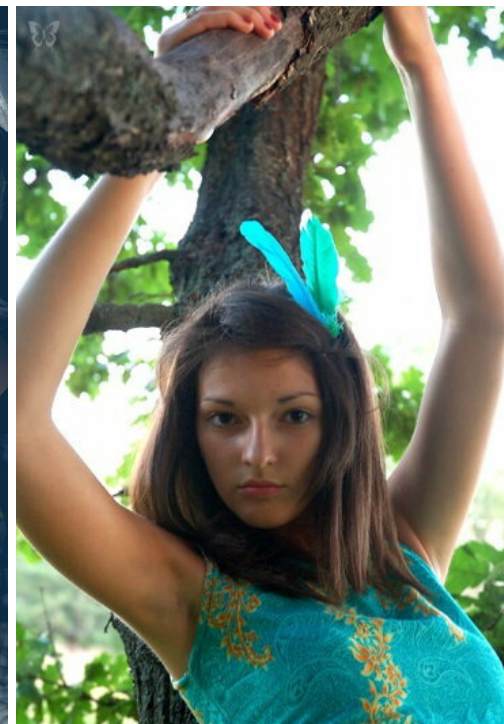

YANA BASAK

altura: 172, peso: 52, pecho: 84, cintura: 62, caderas: 89
<https://podium.im/es/models/1312166>