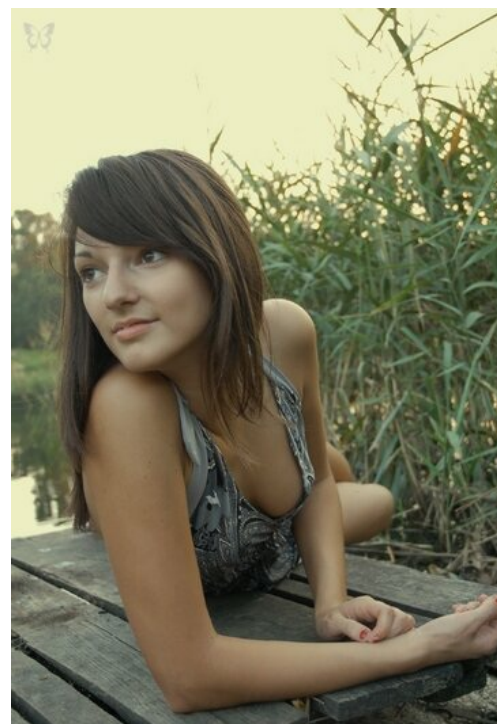

YANA BASAK

altura: 172, peso: 52, pecho: 84, cintura: 62, caderas: 89
<https://podium.im/es/models/1312166>