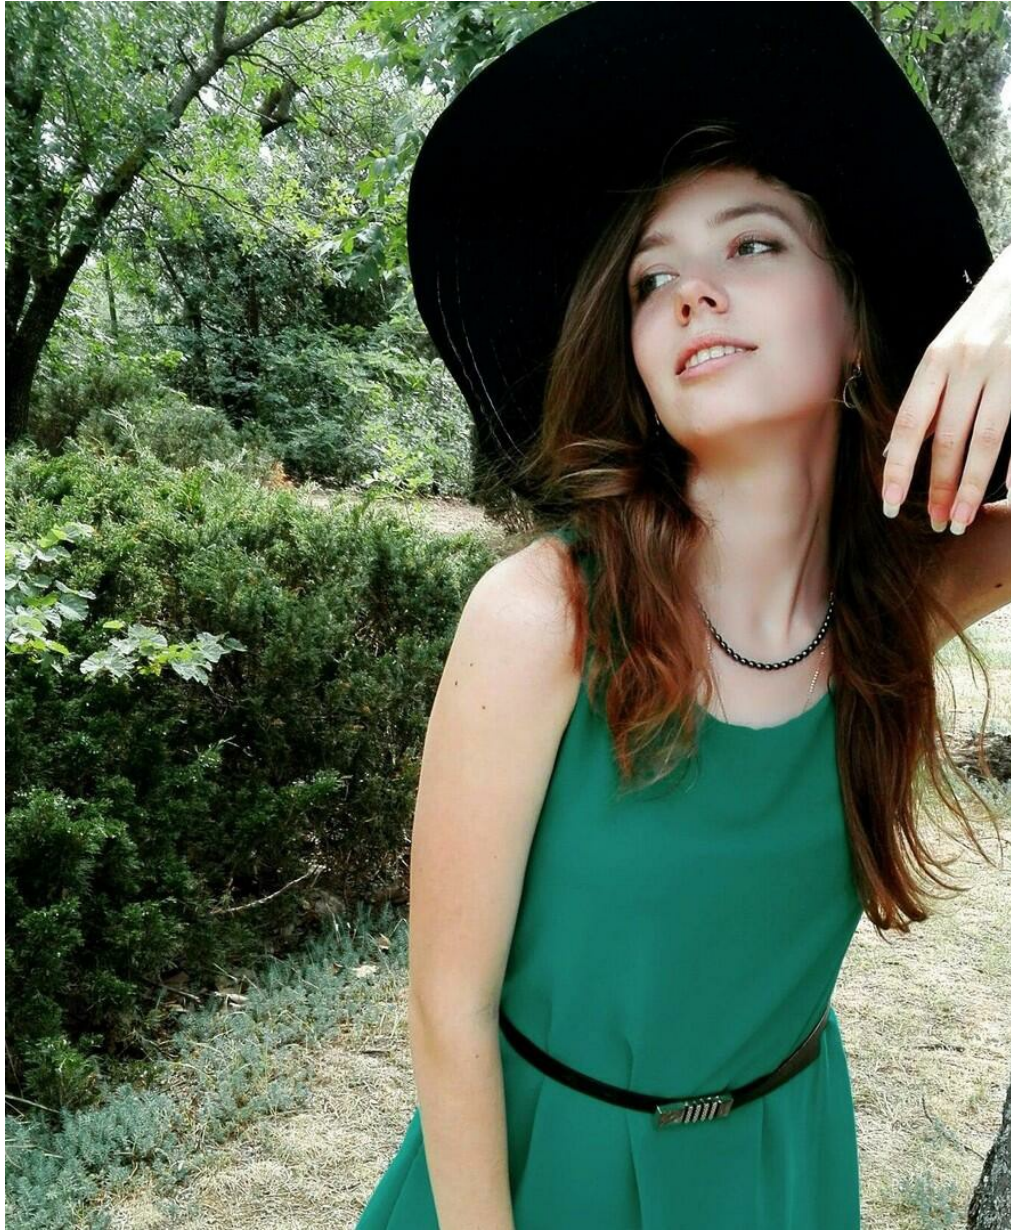

YULIYA LOOKANINA

altura: 165, peso: 55, pecho: 91, cintura: 78, caderas: 94
<https://podium.im/es/models/yuliya-lookanina>