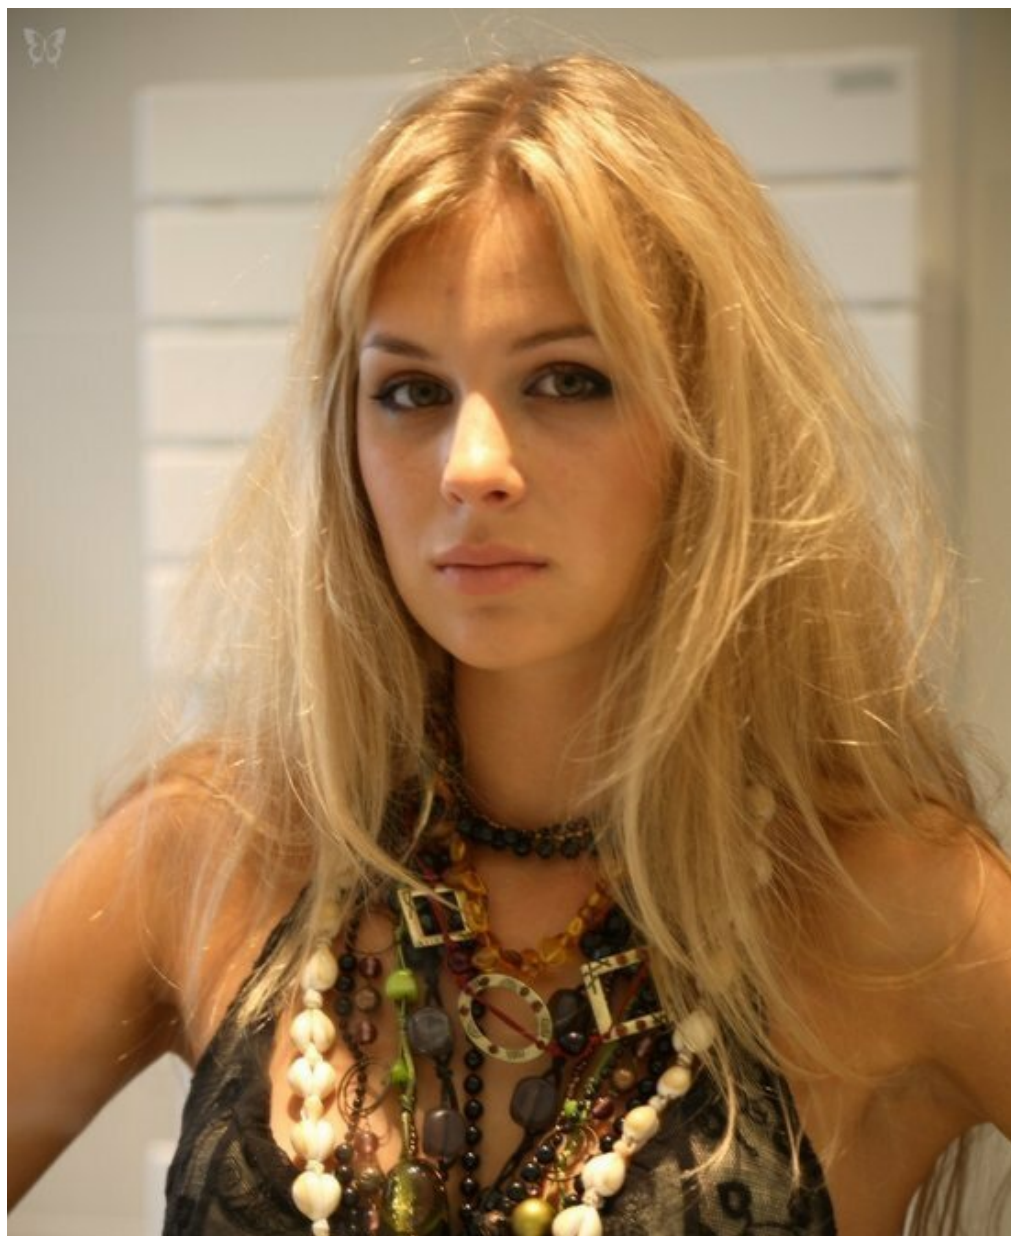

ZLATA ZLATKINA

altura: 172, peso: 50
<https://podium.im/es/models/1313293>