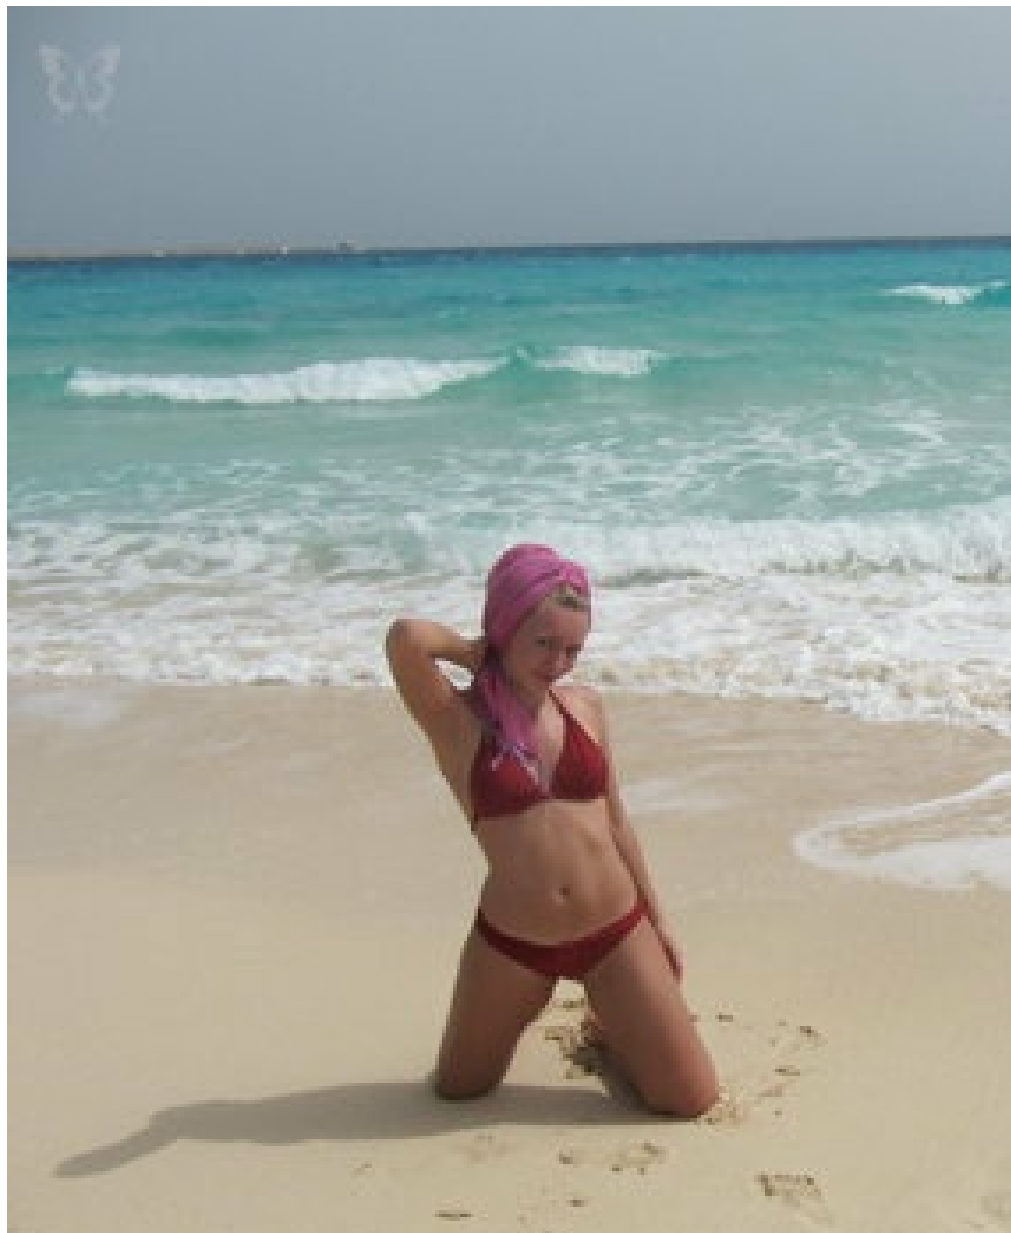

MARINA MALINA

altura: 161

<https://podium.im/es/models/1313844>