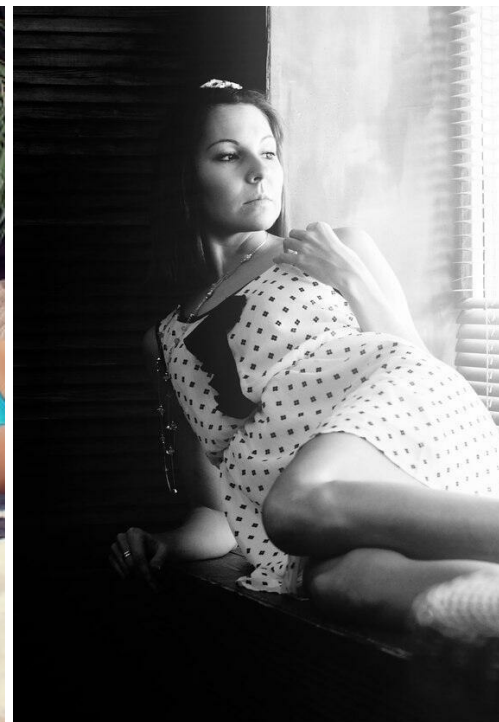

VALERIA GERASIMOVA

altura: 174, peso: 47, pecho: 84, cintura: 61, caderas: 88
<https://podium.im/es/models/1316339>

hopet