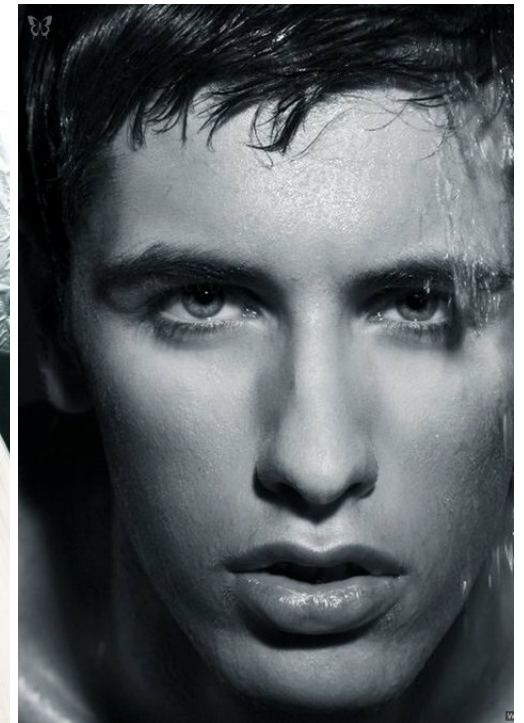

VINSENT VINSENT

altura: 187, peso: 81, pecho: 106, cintura: 76, caderas: 81
<https://podium.im/es/models/1317147>