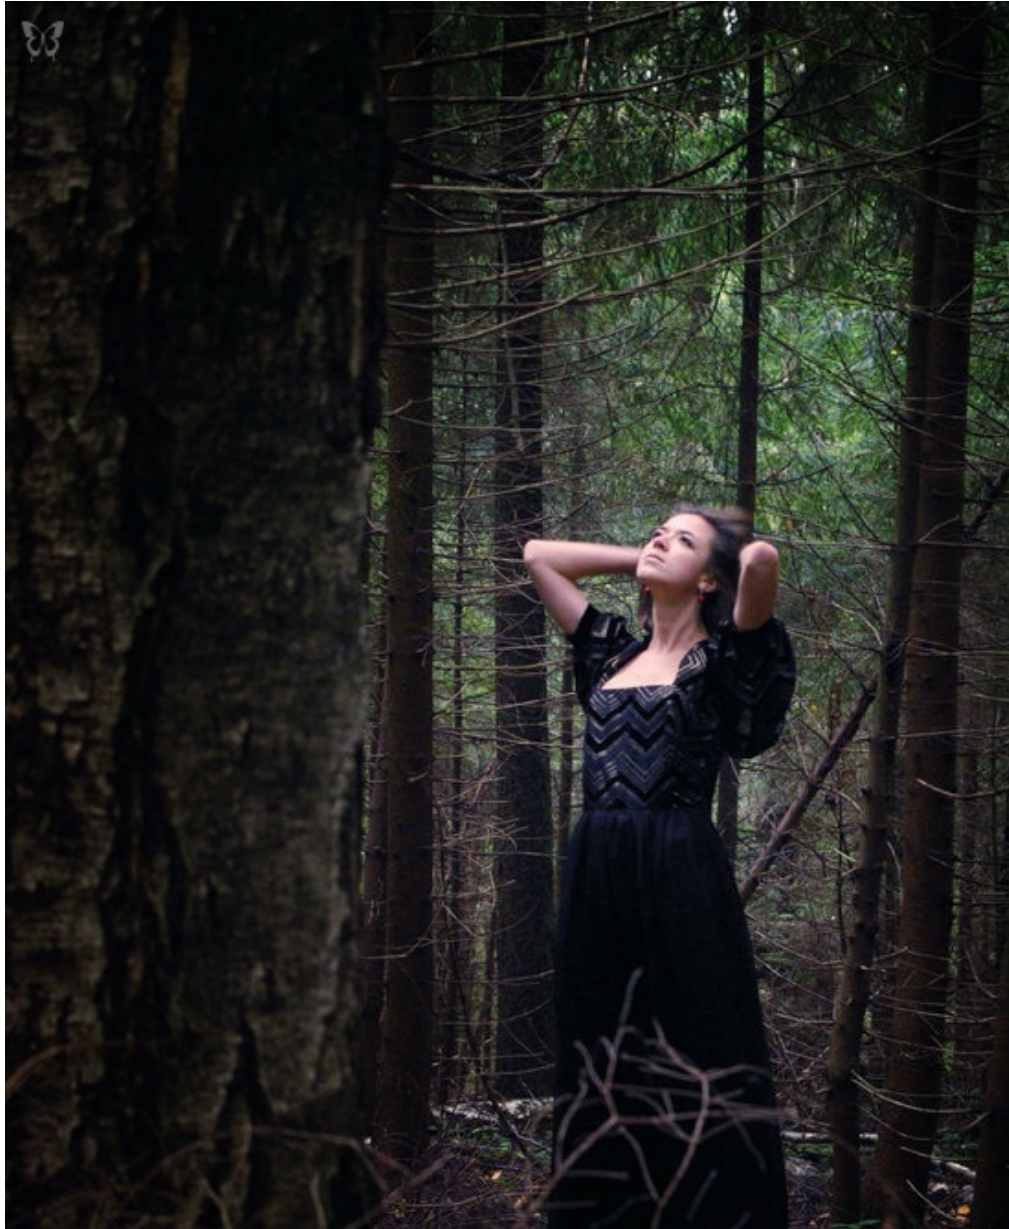

ANA PANKRATOVA

altura: 175, peso: 48, pecho: 86, cintura: 60, caderas: 88
<https://podium.im/es/models/14268>