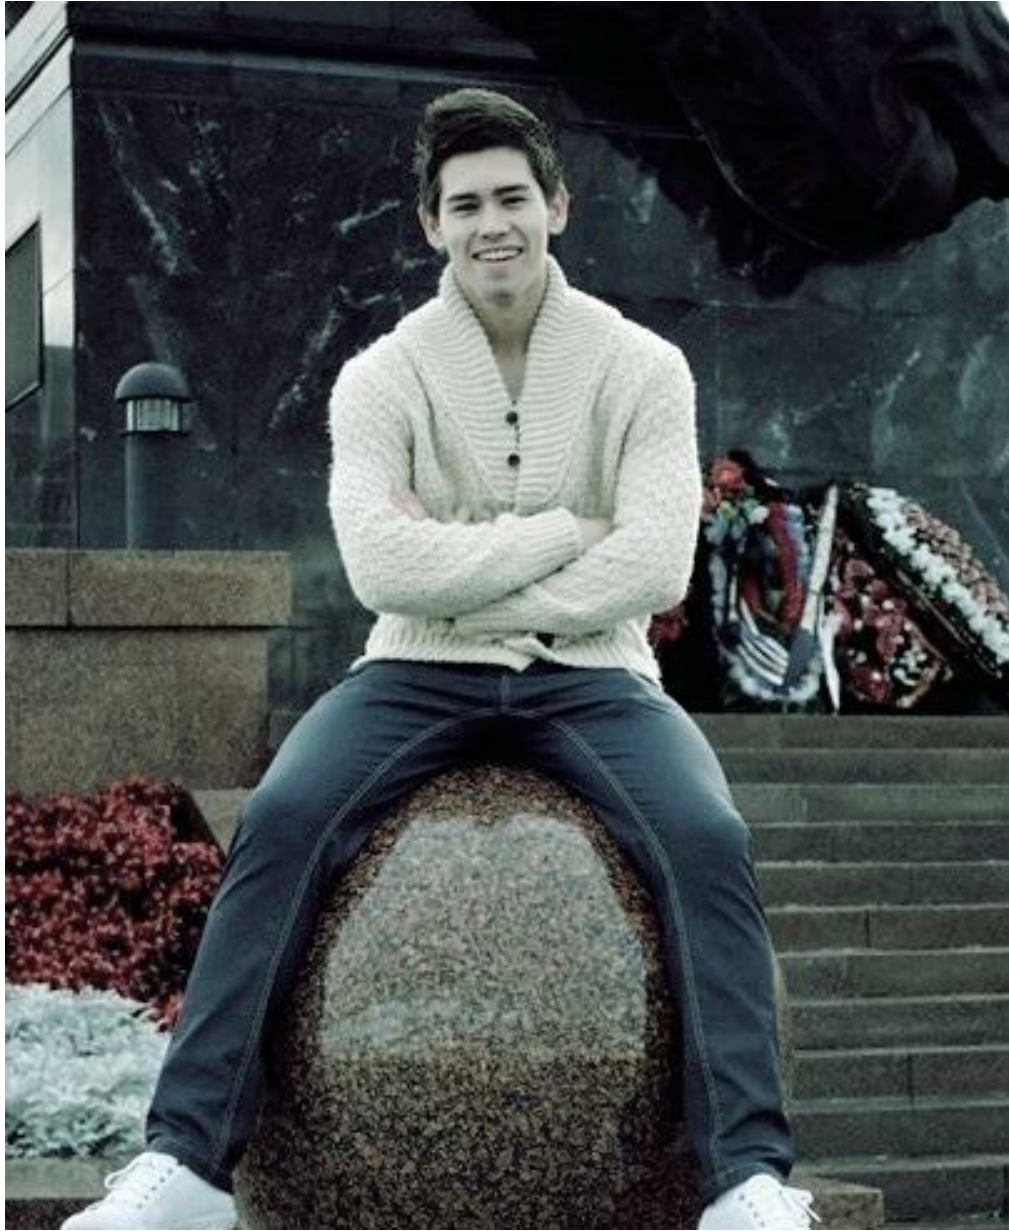

SASA BELOUSOV

altura: 177, peso: 72, pecho: 97, cintura: 80, caderas: 99
<https://podium.im/es/models/19376>