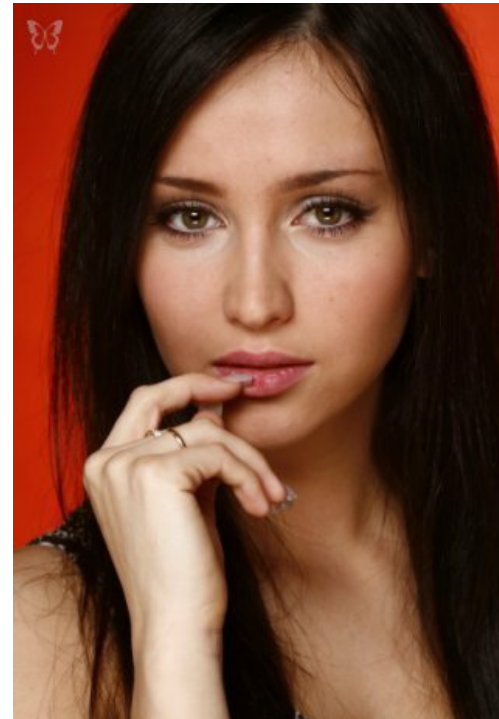

# GALINA BULDAKOVA

altura: 168, peso: 50, pecho: 83, cintura: 61, caderas: 91  
<https://podium.im/es/models/1990547>