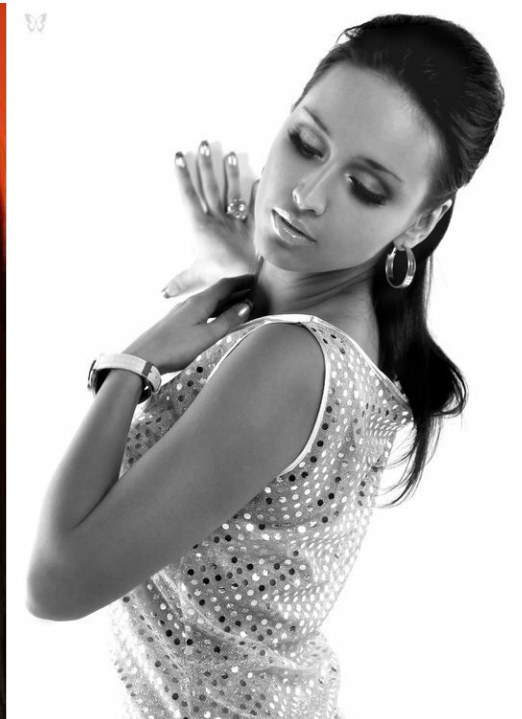

# GALINA BULDAKOVA

altura: 168, peso: 50, pecho: 83, cintura: 61, caderas: 91  
<https://podium.im/es/models/1990547>