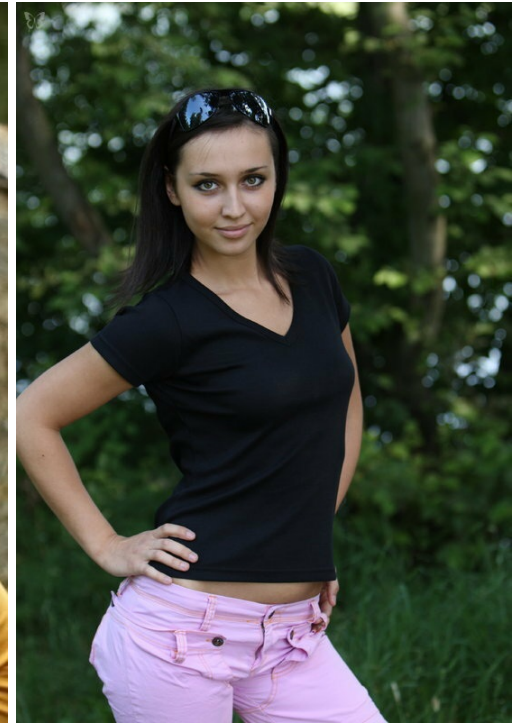

# GALINA BULDAKOVA

altura: 168, peso: 50, pecho: 83, cintura: 61, caderas: 91  
<https://podium.im/es/models/1990547>