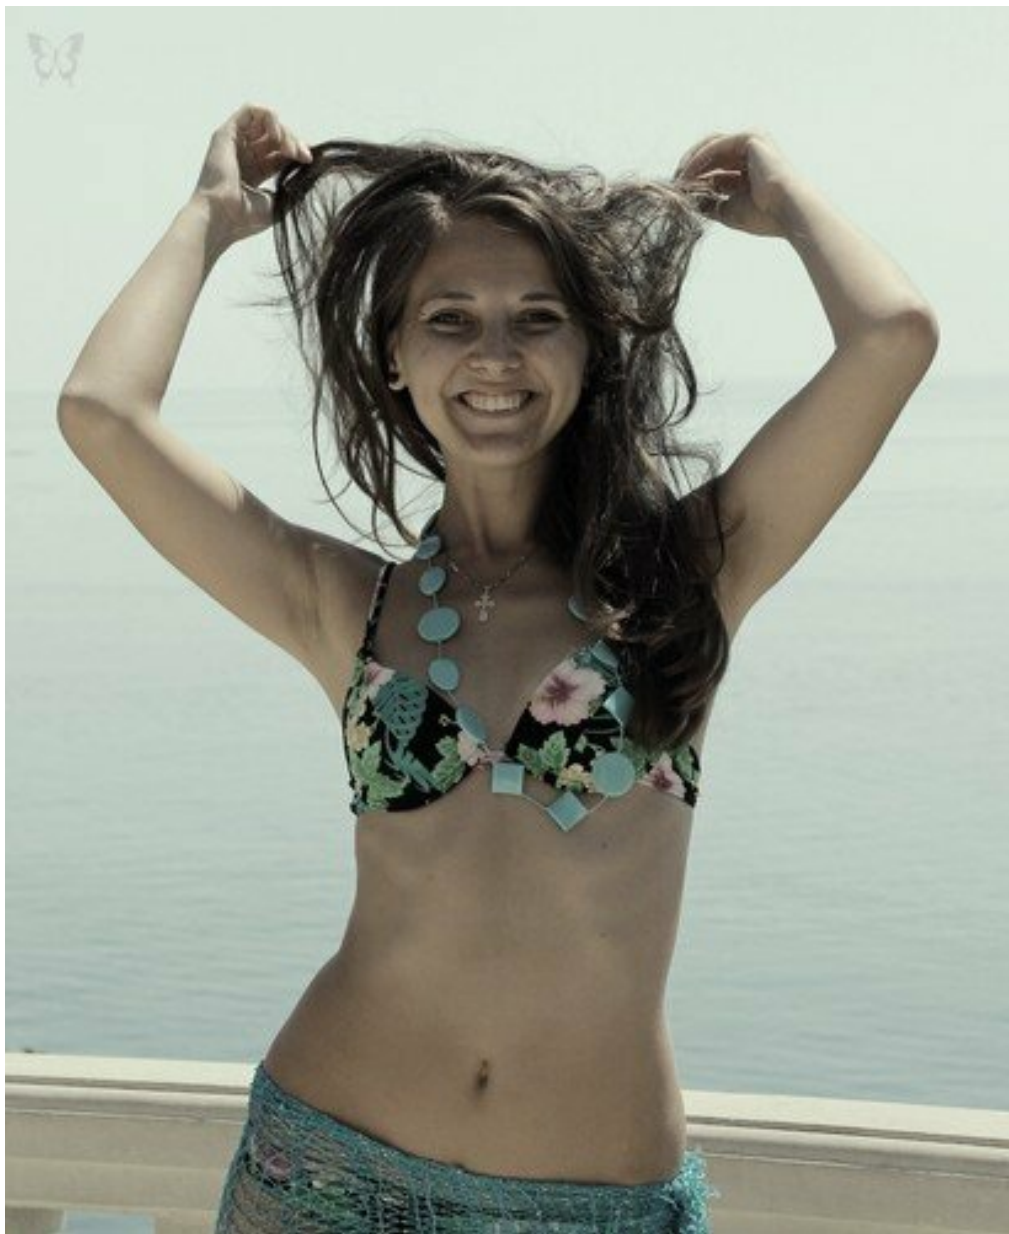

VIKTORIA SAL'KOVA

altura: 164, peso: 55, pecho: 79, cintura: 62, caderas: 88
<https://podium.im/es/models/1990572>