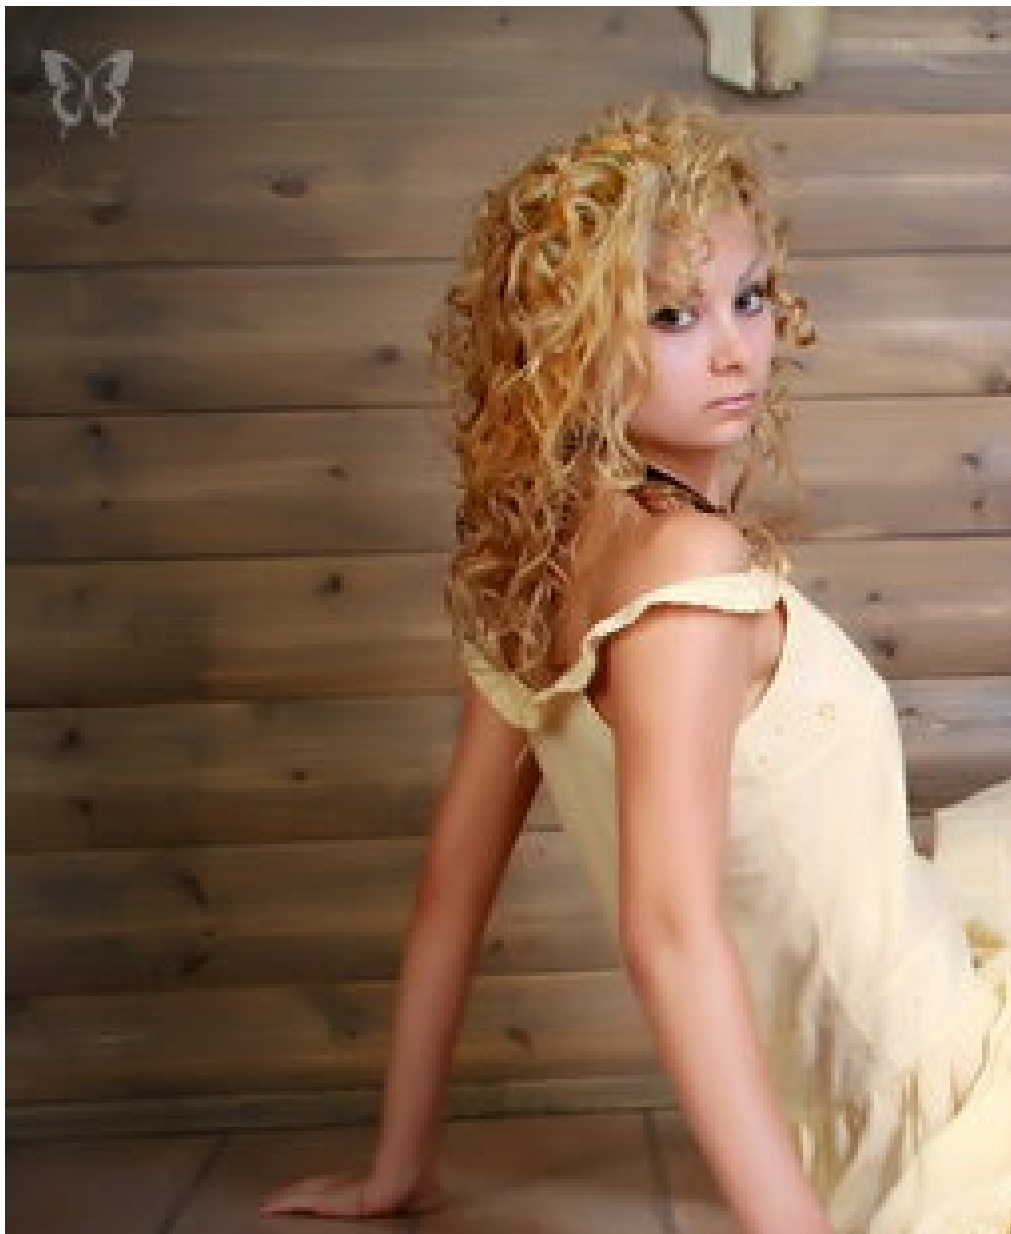

TAKHIRA LUNA

altura: 165, peso: 45, pecho: 81, cintura: 60, caderas: 90
<https://podium.im/es/models/1990725>