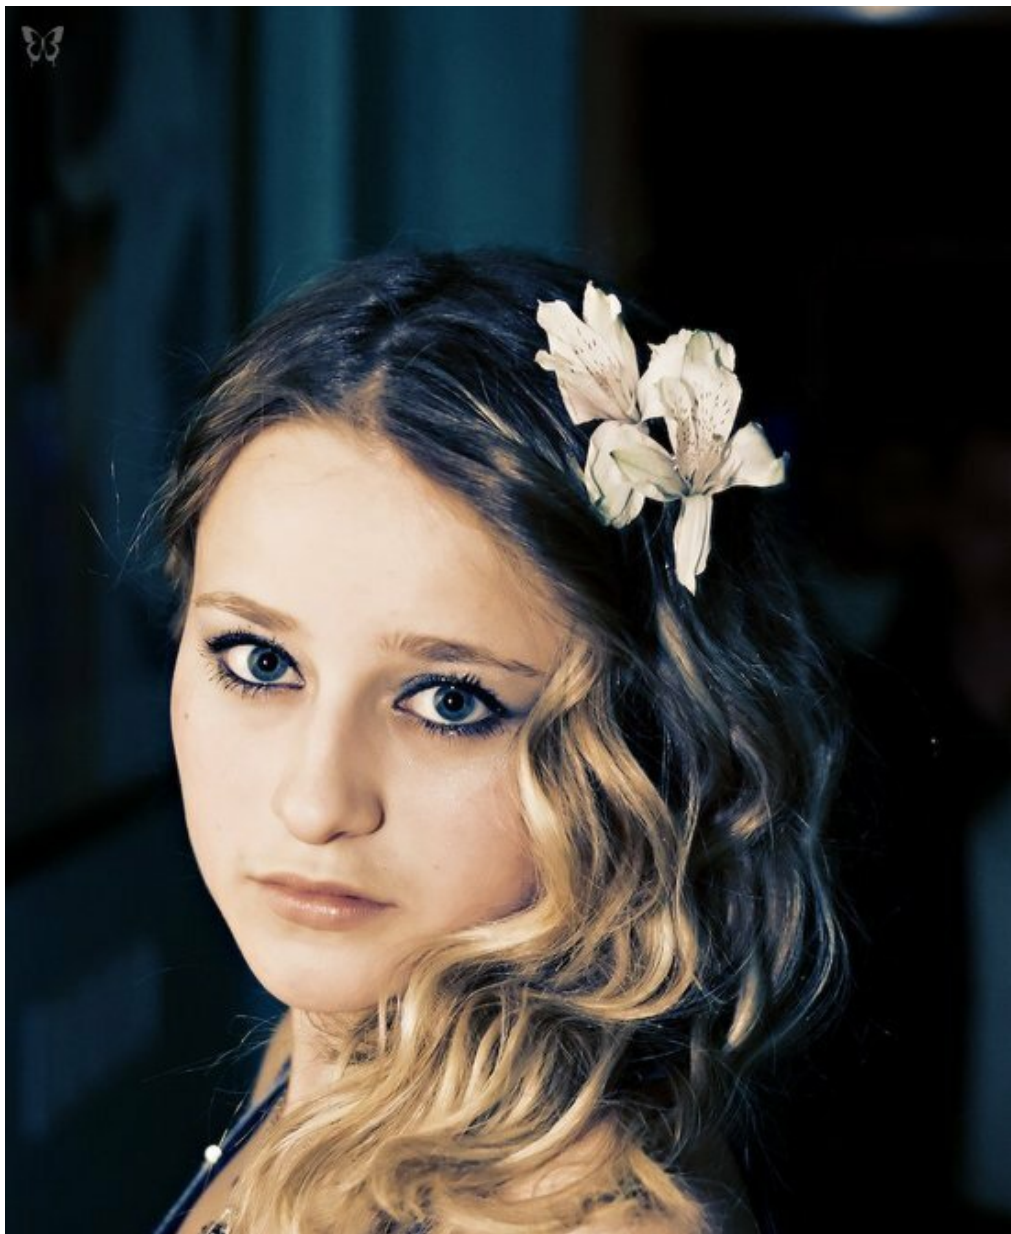

SVETLANA BARINOVA

altura: 166, peso: 49, pecho: 88, cintura: 60, caderas: 89
<https://podium.im/es/models/1990978>