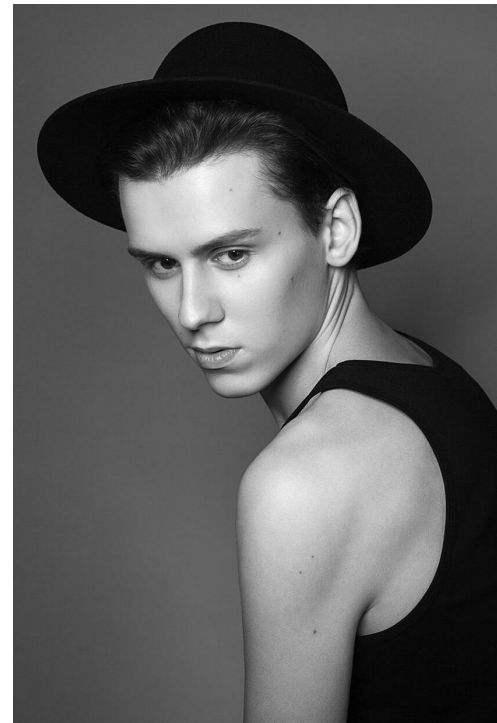

# KIRILL EREMA

altura: 188, peso: 69, pecho: 94, cintura: 74, caderas: 94  
<https://podium.im/es/models/kirill-erema>