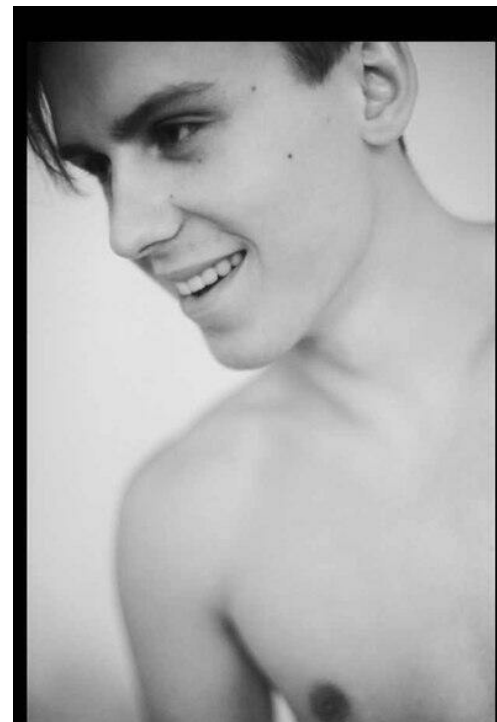

# KIRILL EREMA

altura: 188, peso: 69, pecho: 94, cintura: 74, caderas: 94  
<https://podium.im/es/models/kirill-erema>