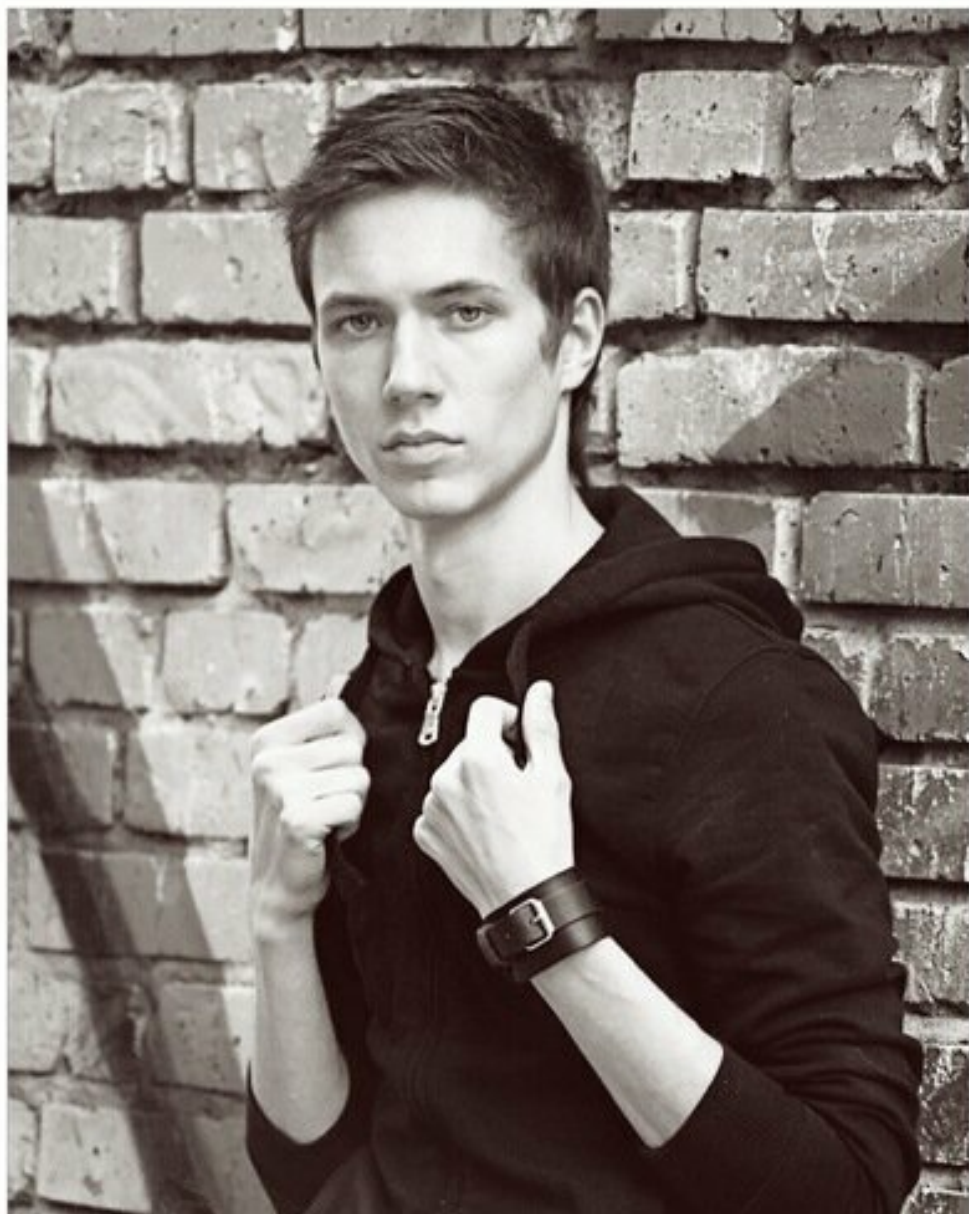

SERGEY KRUM

altura: 183, peso: 63, pecho: 95, cintura: 71, caderas: 92
<https://podium.im/es/models/sergey-krum>