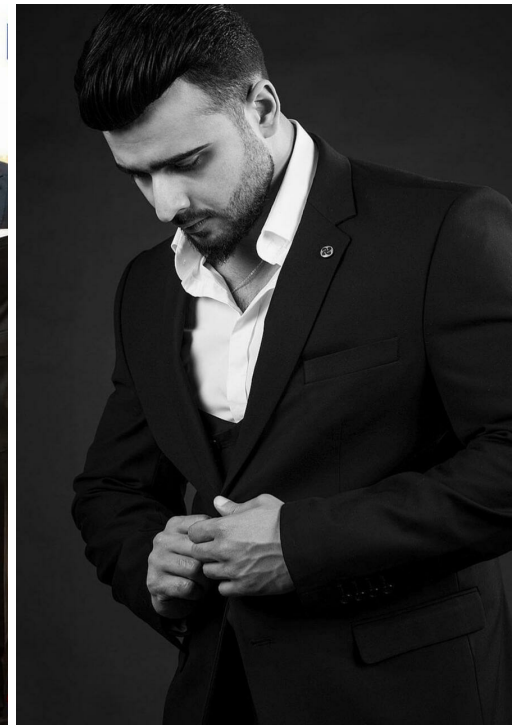

AYDIN MELIKOV

altura: 186, peso: 82, pecho: 125, cintura: 80, caderas: 90
<https://podium.im/es/models/aydin-melikov>