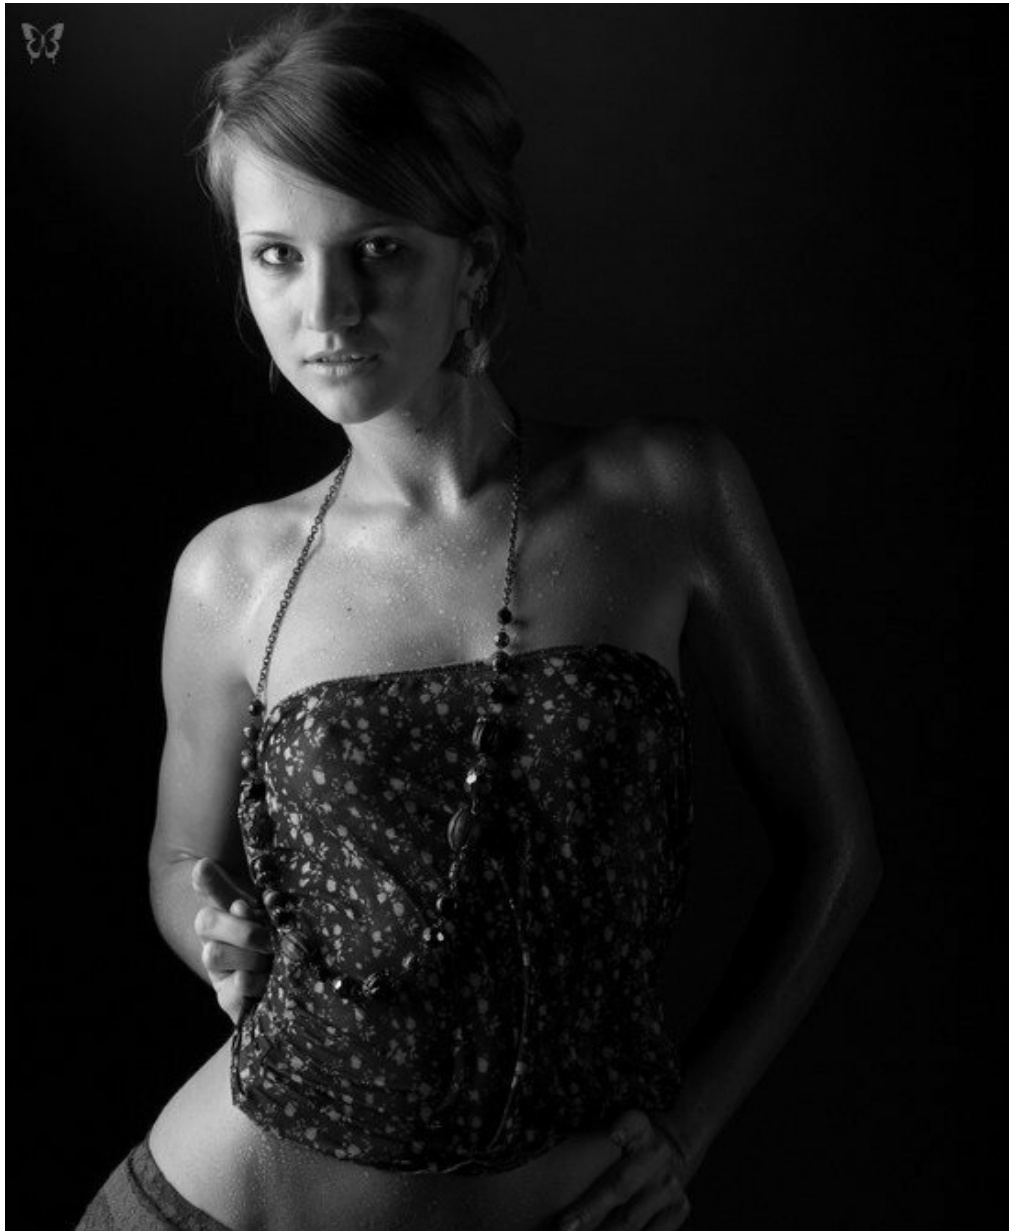

TAT'ANA BRANT

altura: 170, peso: 50, pecho: 85, cintura: 62, caderas: 92
<https://podium.im/es/models/1992009>