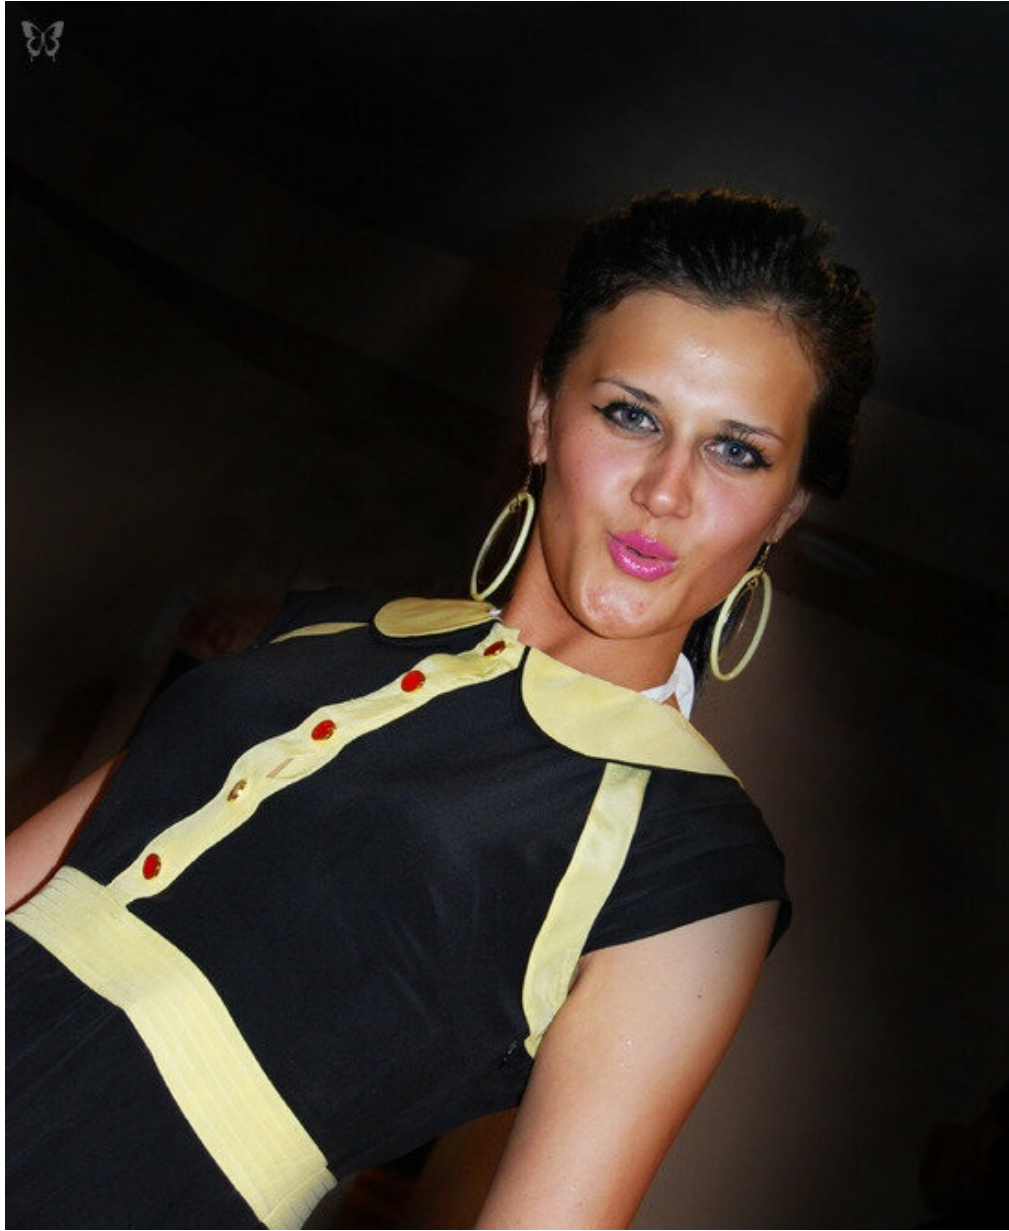

# TAT'ANA SEMENOVA

altura: 180, pecho: 90, cintura: 62, caderas: 92  
<https://podium.im/es/models/1992357>