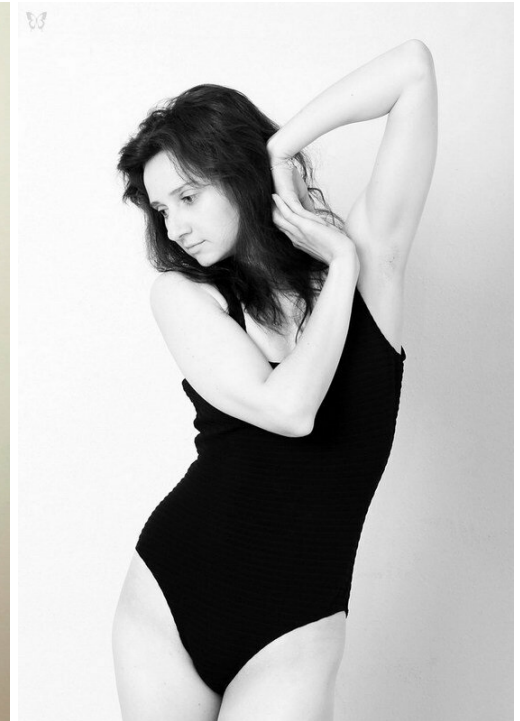

INNA BIANCA

altura: 172, peso: 53, pecho: 82, cintura: 60, caderas: 88
<https://podium.im/es/models/1992834>