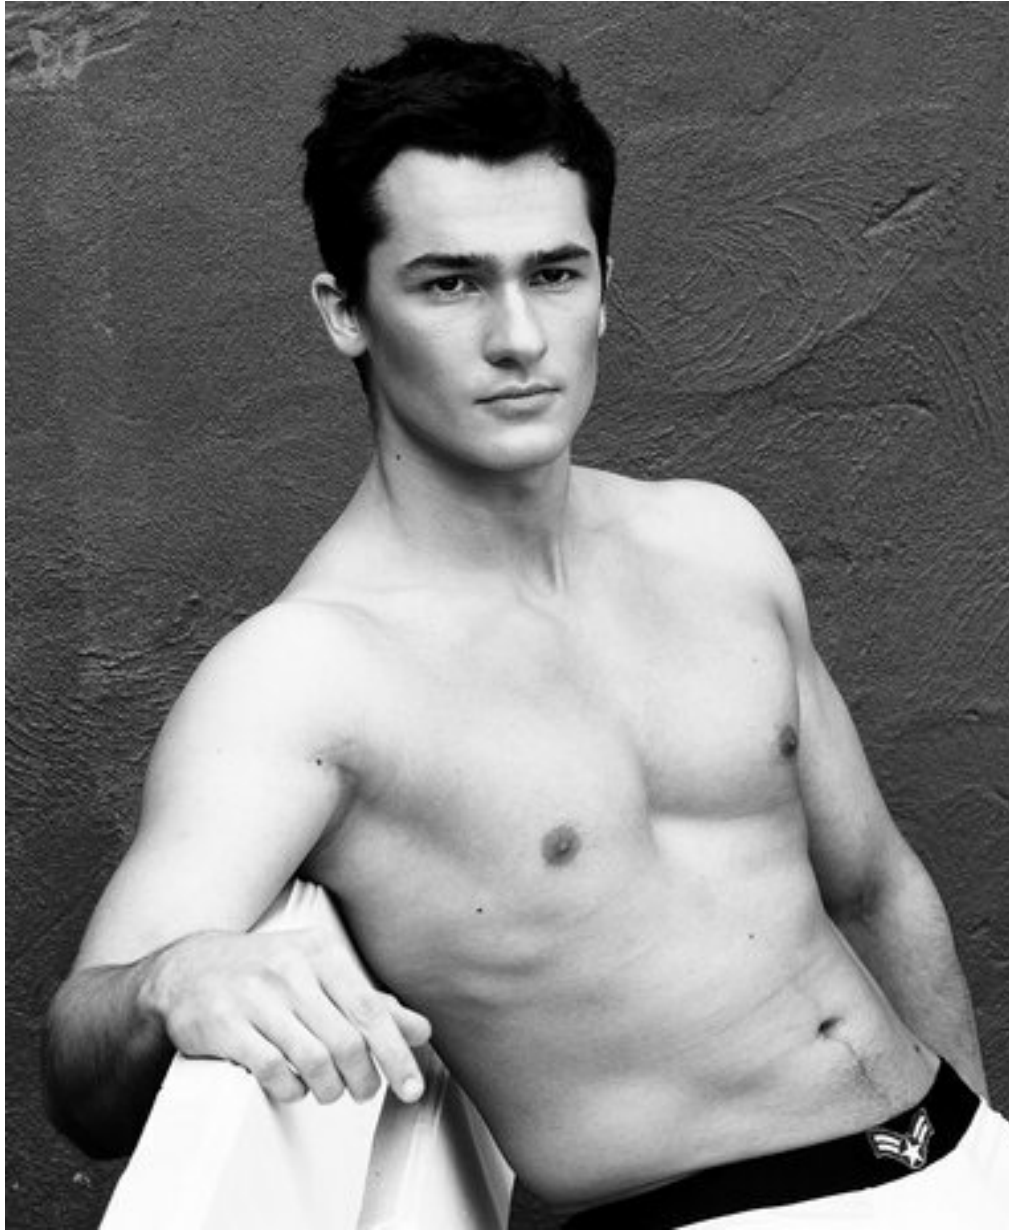

# ALEKSANDR KRAVEC

altura: 180

<https://podium.im/es/models/1994700>