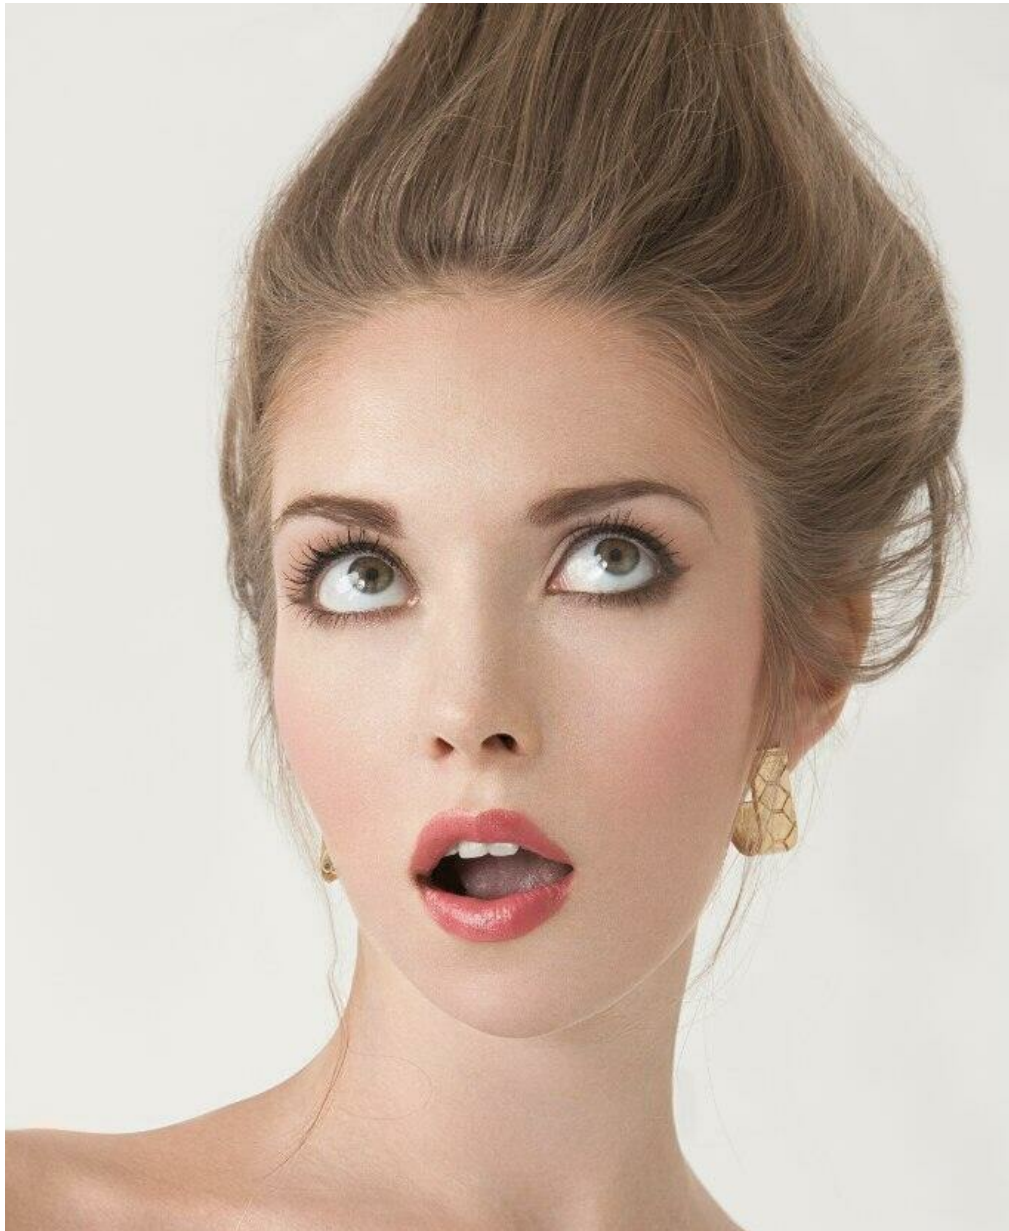

JANIANA

altura: 173, peso: 49, pecho: 89, cintura: 60, caderas: 88
<https://podium.im/es/models/1994968>