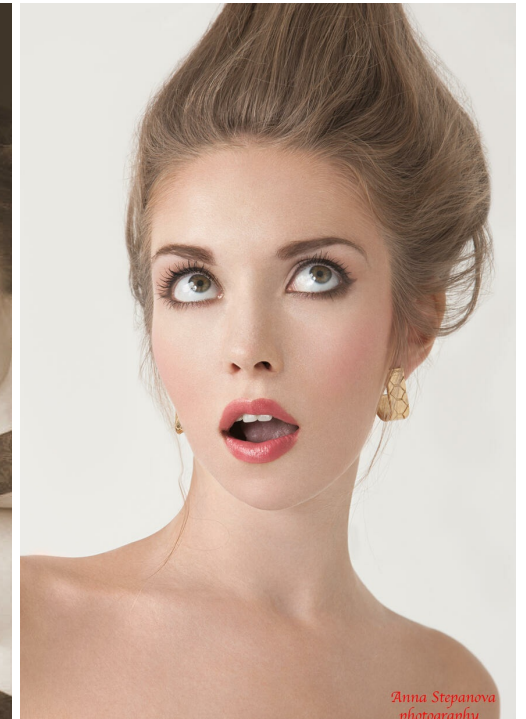

JANIANA

altura: 173, peso: 49, pecho: 89, cintura: 60, caderas: 88
<https://podium.im/es/models/1994968>