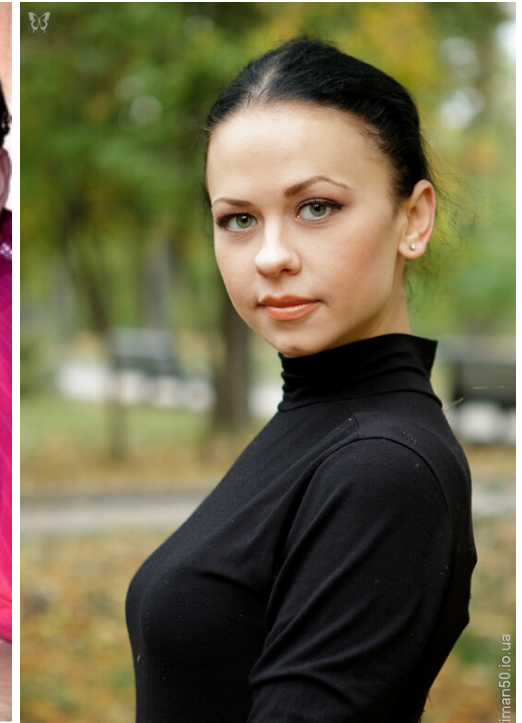

# ELENA KAPLA

altura: 165, peso: 48, pecho: 78, cintura: 56, caderas: 86  
<https://podium.im/es/models/1995799>